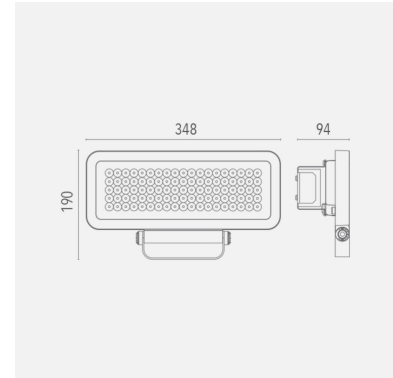

R1 Led-valonheitin

Tehokas valonheitin mm. teollisuus- ja liikekohteiden valaisemiseen: varastot, lastausalueet, pihat sekä muut ulko- ja sisätilat.

Tehovaihtoehtoja löytyy 80 W, 100 W ja 110 W.

Malli	L00R140HBBL40110
Tuotesarja	R1 – Led-valonheittimet ulko- ja sisäkäyttöön

Tekniset tiedot

Liitäntälaite	Ulkoinen
Teho [W]	110
Valovirta [lm]	12100
Väriämpötila [K]	[4000]
Värintoisto [CRI]	≥80
Optiikka	HB
Ohjaus	DALI