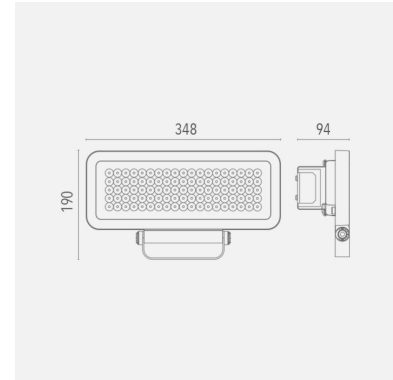

R1 Led-valonheitin

Tehokas valonheitin mm. teollisuus- ja liikekohteiden valaisemiseen: varastot, lastausalueet, pihat sekä muut ulko- ja sisätilat.

Tehovaihtoehtoja löytyy 80 W, 100 W ja 110 W.

Malli	L00R140S8BL40110
Tuotesarja	R1 – Led-valonheittimet ulko- ja sisäkäyttöön

Tekniset tiedot

Liitäntälaite	Ulkoinen
Teho [W]	110
Valovirta [lm]	10379
Väriämpötila [K]	[4000]
Värintoisto [CRI]	≥80
Optiikka	S8
Ohjaus	DALI