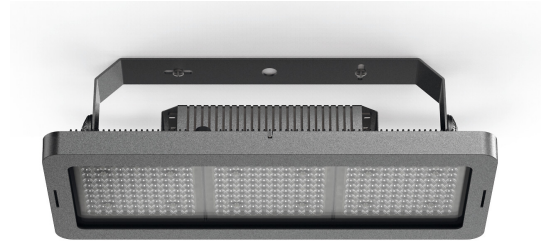

R2 Led-valonheitin

R-tuoteperheen suurin malli, jossa on selkeä ja puhdaslinjainen muotoilu. Voidaan käyttää sekä seinälle että sisäkattoon asennettuna. Saatavana 200 W:n, 230 W:n, 250 W:n ja 300 W:n (ulkoisella ohjaimella) versioina, joissa on kiinnike ja kulmamitta.

Malli	L00R24015BL40230
Tuotesarja	R2 – Led-valonheittimet ulko- ja sisäkäyttöön

Tekniset tiedot

Liitäntälaite	Ulkoinen	Värintoisto [CRI]	≥80
Teho [W]	300	Optiikka	30°
Valovirta [lm]	41813	Ohjaus	DALI
Väriämpötila [K]	[4000]		