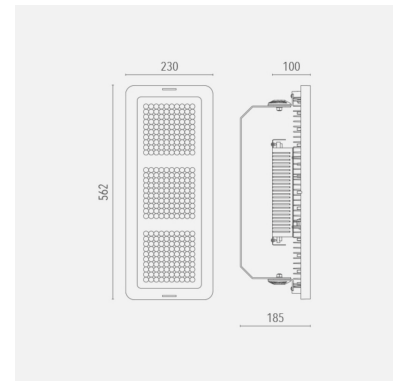

R2 Led-valonheitin

R-tuoteperheen suurin malli, jossa on selkeä ja puhdaslinjainen muotoilu. Voidaan käyttää sekä seinälle että sisäkattoon asennettuna. Saatavana 200 W:n, 230 W:n, 250 W:n ja 300 W:n (ulkoisella ohjaimella) versioina, joissa on kiinnike ja kulmamitta.

Malli	L00R24015BL40230
Tuotesarja	R2 – Led-valonheittimet ulko- ja sisäkäyttöön

Tekniset tiedot

Liitäntälaite	Ulkoinen	Värintoisto [CRI]	≥80
Teho [W]	300	Optiikka	30°
Valovirta [lm]	41813	Ohjaus	DALI
Väriämpötila [K]	[4000]		