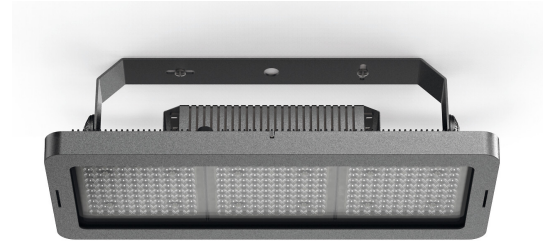

R2 Led-valonheitin

R-tuoteperheen suurin malli, jossa on selkeä ja puhdaslinjainen muotoilu. Voidaan käyttää sekä seinälle että sisäkattoon asennettuna. Saatavana 200 W:n, 230 W:n, 250 W:n ja 300 W:n (ulkoisella ohjaimella) versioina, joissa on kiinnike ja kulmamitta.

Malli	L00R240A1BL40250
Tuotesarja	R2 – Led-valonheittimet ulko- ja sisäkäyttöön

Tekniset tiedot

Liitäntälaite	Ulkoinen	Värintoisto [CRI]	≥80
Teho [W]	250	Optiikka	ASIM 45°
Valovirta [lm]	32500	Ohjaus	DALI
Väriämpötila [K]	[4000]		