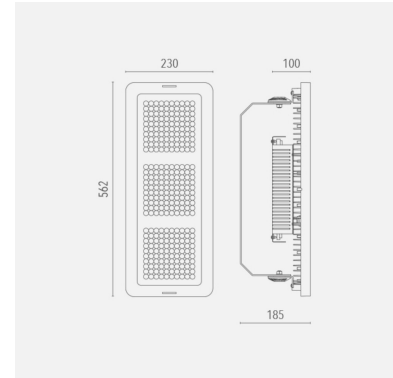

R2 Led-valonheitin

R-tuoteperheen suurin malli, jossa on selkeä ja puhdaslinjainen muotoilu. Voidaan käyttää sekä seinälle että sisäkattoon asennettuna. Saatavana 200 W:n, 230 W:n, 250 W:n ja 300 W:n (ulkoisella ohjaimella) versioina, joissa on kiinnike ja kulmamitta.

Malli	L00R240A1BL40250
Tuotesarja	R2 – Led-valonheittimet ulko- ja sisäkäyttöön

Tekniset tiedot

Liitäntälaite	Ulkoinen	Värintoisto [CRI]	≥80
Teho [W]	250	Optiikka	ASIM 45°
Valovirta [lm]	32500	Ohjaus	DALI
Väriämpötila [K]	[4000]		