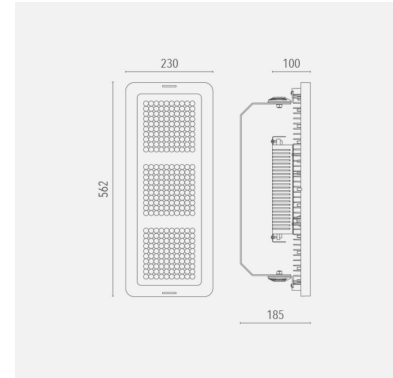

R2 Led-valonheitin

R-tuoteperheen suurin malli, jossa on selkeä ja puhdaslinjainen muotoilu. Voidaan käyttää sekä seinälle että sisäkattoon asennettuna. Saatavana 200 W:n, 230 W:n, 250 W:n ja 300 W:n (ulkoisella ohjaimella) versioina, joissa on kiinnike ja kulmamitta.

Malli	L00R240A1BL40230
Tuotesarja	R2 – Led-valonheittimet ulko- ja sisäkäyttöön

Tekniset tiedot

Liitäntälaite	Ulkoinen	Värintoisto [CRI]	≥80
Teho [W]	200	Optiikka	ASIM 55°
Valovirta [lm]	26403	Ohjaus	DALI
Väriämpötila [K]	[4000]		