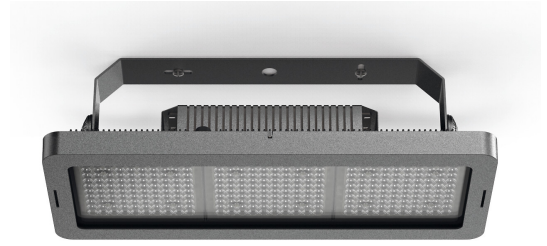

R2 Led-valonheitin

R-tuoteperheen suurin malli, jossa on selkeä ja puhdaslinjainen muotoilu. Voidaan käyttää sekä seinälle että sisäkattoon asennettuna. Saatavana 200 W:n, 230 W:n, 250 W:n ja 300 W:n (ulkoisella ohjaimella) versioina, joissa on kiinnike ja kulmamitta.

Malli	L00R240A1BL40230
Tuotesarja	R2 – Led-valonheittimet ulko- ja sisäkäyttöön

Tekniset tiedot

Liitäntälaite	Ulkoinen	Värintoisto [CRI]	≥80
Teho [W]	200	Optiikka	ASIM 55°
Valovirta [lm]	26403	Ohjaus	DALI
Väriämpötila [K]	[4000]		