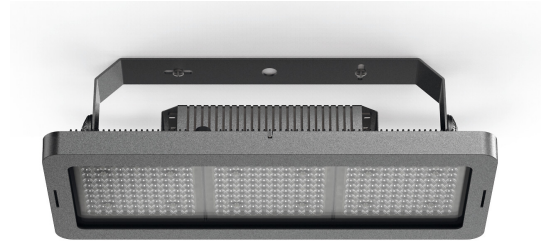

## R2 Led-valonheitin

R-tuoteperheen suurin malli, jossa on selkeä ja puhdaslinjainen muotoilu. Voidaan käyttää sekä seinälle että sisäkattoon asennettuna. Saatavana 200 W:n, 230 W:n, 250 W:n ja 300 W:n (ulkoisella ohjaimella) versioina, joissa on kiinnike ja kulmamitta.

<b>Malli</b>	L00R240A3BL40300
<b>Tuotesarja</b>	R2 – Led-valonheittimet ulko- ja sisäkäyttöön