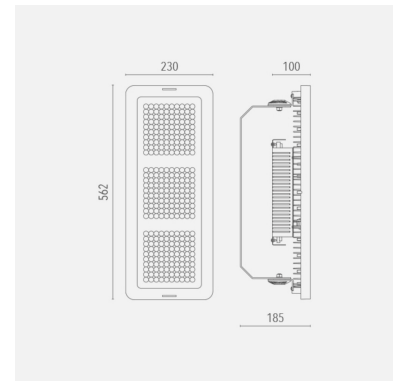

## R2 Led-valonheitin

R-tuoteperheen suurin malli, jossa on selkeä ja puhdaslinjainen muotoilu. Voidaan käyttää sekä seinälle että sisäkattoon asennettuna. Saatavana 200 W:n, 230 W:n, 250 W:n ja 300 W:n (ulkoisella ohjaimella) versioina, joissa on kiinnike ja kulmamitta.

<b>Malli</b>	L00R240A3BL40300
<b>Tuotesarja</b>	R2 – Led-valonheittimet ulko- ja sisäkäyttöön

## Tekniset tiedot

<b>Liitäntälaite</b>	Ulkoinen	<b>Värintoisto [CRI]</b>	≥80
<b>Teho [W]</b>	230	<b>Optiikka</b>	ASIM 60°
<b>Valovirta [lm]</b>	27344	<b>Ohjaus</b>	DALI
<b>Väriämpötila [K]</b>	[4000]		