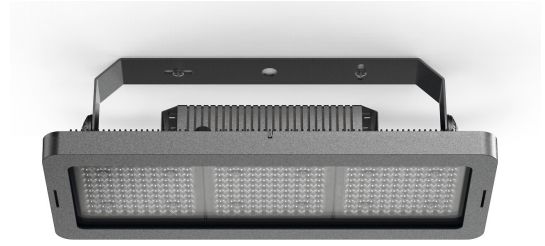

## R2 Led-valonheitin

R-tuoteperheen suurin malli, jossa on selkeä ja puhdaslinjainen muotoilu. Voidaan käyttää sekä seinälle että sisäkattoon asennettuna. Saatavana 200 W:n, 230 W:n, 250 W:n ja 300 W:n (ulkoisella ohjaimella) versioina, joissa on kiinnike ja kulmamitta.

<b>Malli</b>	L00R240BABL40230
<b>Tuotesarja</b>	R2 – Led-valonheittimet ulko- ja sisäkäyttöön