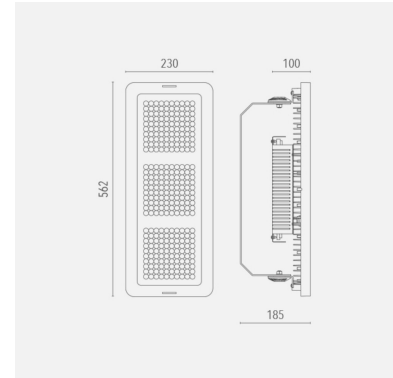

## R2 Led-valonheitin

R-tuoteperheen suurin malli, jossa on selkeä ja puhdaslinjainen muotoilu. Voidaan käyttää sekä seinälle että sisäkattoon asennettuna. Saatavana 200 W:n, 230 W:n, 250 W:n ja 300 W:n (ulkoisella ohjaimella) versioina, joissa on kiinnike ja kulmamitta.

<b>Malli</b>	L00R240BABL40230
<b>Tuotesarja</b>	R2 – Led-valonheittimet ulko- ja sisäkäyttöön

## Tekniset tiedot

<b>Liitäntälaite</b>	Ulkoinen	<b>Värintoisto [CRI]</b>	≥80
<b>Teho [W]</b>	250	<b>Optiikka</b>	120°
<b>Valovirta [lm]</b>	31400	<b>Ohjaus</b>	DALI
<b>Väriämpötila [K]</b>	[4000]		