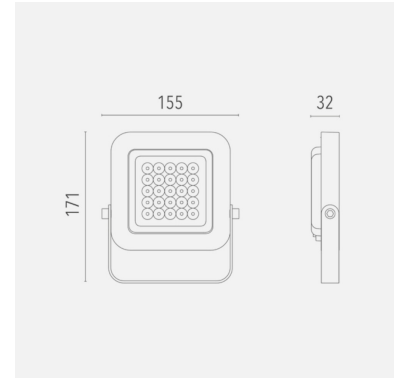

## QS - Led-valonheitin sisä- ja ulkokäyttöön

Tuoteperheen pienin malli. Soveltuu mm. julkisivujen, patsaiden tai muiden kohteiden valaisemiseen. Tehovaihtoehtoja löytyy 10 W ja 20 W.

Tuotesarja

QS - Led-valonheitin sisä- ja ulkokäyttöön

| Tuotekoodi | Malli            | Teho [W] | Valovirta [lm] | Väriämpötila [K] | Värintoisto [CRI] | Optiikka | Ohjaus |
|------------|------------------|----------|----------------|------------------|-------------------|----------|--------|
| 5302759    | L00QS4060LI40010 | 10       | 979            | [4000]           | ≥80               | 60°      | on/off |
| 5302760    | L00QS4060LI40020 | 20       | 1980           | [4000]           | ≥80               | 60°      | on/off |