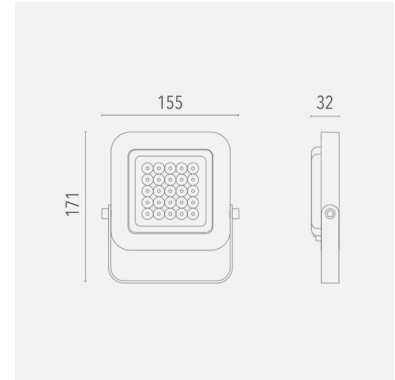

QS - Led-valonheitin sisä- ja ulkokäyttöön

Tuoteperheen pienin malli. Soveltuu mm. julkisivujen, patsaiden tai muiden kohteiden valaisemiseen. Tehovaihtoehtoja löytyy 10 W ja 20 W.

Tuotesarja

QS - Led-valonheitin sisä- ja ulkokäyttöön

Tuotekoodi	Malli	Teho [W]	Valovirta [lm]	Väriämpötila [K]	Värintoisto [CRI]	Optiikka	Ohjaus
5302759	L00QS4060LI40010	10	979	[4000]	≥80	60°	on/off
5302760	L00QS4060LI40020	20	1980	[4000]	≥80	60°	on/off