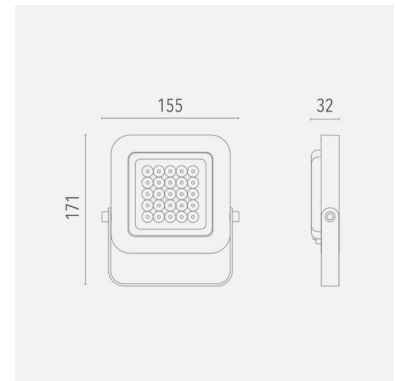

QS - Led-valonheitin sisä- ja ulkokäyttöön

Tuoteperheen pienin malli. Soveltuu mm. julkisivujen, patsaiden tai muiden kohteiden valaisemiseen. Tehovaihtoehtoja löytyy 10 W ja 20 W.

Tuotesarja QS - Led-valonheitin sisä- ja ulkokäyttöön

Tuotekoodi	Malli	Teho [W]	Valovirta [lm]	Väriämpötila [K]	Värintoisto [CRI]	Optiikka	Ohjaus
5302759	L00QS4060LI40010	10	979	[4000]	≥80	60°	on/off
5302760	L00QS4060LI40020	20	1980	[4000]	≥80	60°	on/off