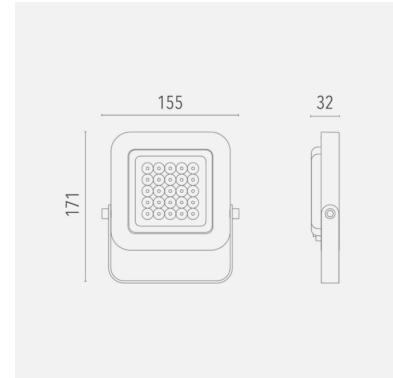

QS - Led-valonheitin sisä- ja ulkokäyttöön

Tuoteperheen pienin malli. Soveltuu mm. julkisivujen, patsaiden tai muiden kohteiden valaisemiseen. Tehovaihtoehtoja löytyy 10 W ja 20 W.

Malli	L00QS4060LI40010
Tuotesarja	QS - Led-valonheitin sisä- ja ulkokäyttöön

Tekniset tiedot

Teho [W]	10
Valovirta [lm]	979
Väriämpötila [K]	[4000]
Värintoisto [CRI]	≥80
Optiikka	60°
Ohjaus	on/off