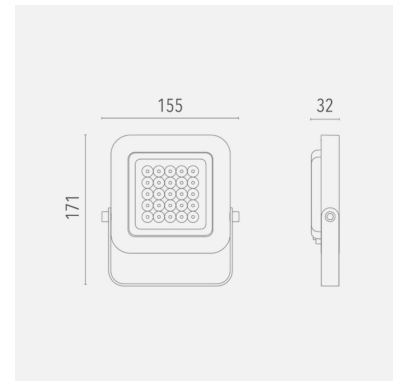

QS - Led-valonheitin sisä- ja ulkokäyttöön

Tuoteperheen pienin malli. Soveltuu mm. julkisivujen, patsaiden tai muiden kohteiden valaisemiseen. Tehovaihtoehtoja löytyy 10 W ja 20 W.

Malli	L00QS4060LI40020
Tuotesarja	QS - Led-valonheitin sisä- ja ulkokäyttöön

Tekniset tiedot

Teho [W]	20
Valovirta [lm]	1980
Väriämpötila [K]	[4000]
Värintoisto [CRI]	≥80
Optiikka	60°
Ohjaus	on/off