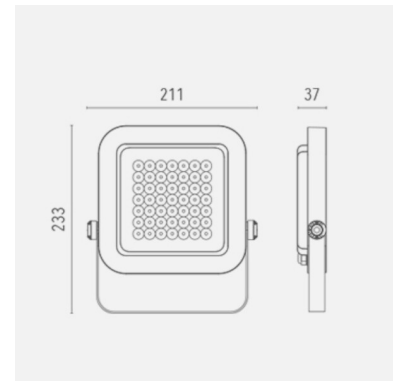

QM - Led-valonheitin sisä- ja ulkokäyttöön

Tuoteperheen toiseksi pienin malli. Soveltuu mm. julkisivujen, patsaiden tai muiden kohteiden valaisemiseen. Tehovaihtoehtoja löytyy 30 W, 40 W ja 50 W.

Malli	L00QM40H5BL40050
Tuotesarja	QM - Led-valonheitin sisä- ja ulkokäyttöön

Tekniset tiedot

Liitäntälaite	Ulkoinen
Teho [W]	50
Valovirta [lm]	5500
Väriämpötila [K]	[4000]
Värintoisto [CRI]	≥80
Optiikka	H5
Ohjaus	DALI