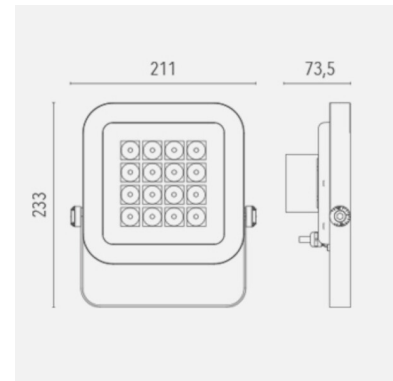

## QM - Led-valonheitin sisä- ja ulkokäyttöön

Tuoteperheen toiseksi pienin malli. Soveltuu mm. julkisivujen, patsaiden tai muiden kohteiden valaisemiseen. Tehovaihtoehtoja löytyy 30 W, 40 W ja 50 W.

<b>Malli</b>	L00QM40HBBL40050
<b>Tuotesarja</b>	QM - Led-valonheitin sisä- ja ulkokäyttöön

## Tekniset tiedot

<b>Liitäntälaite</b>	Ulkoinen	<b>Värintoisto [CRI]</b>	≥80
<b>Teho [W]</b>	50	<b>Optiikka</b>	HB
<b>Valovirta [lm]</b>	5500	<b>Ohjaus</b>	DALI
<b>Väriämpötila [K]</b>	[4000]		