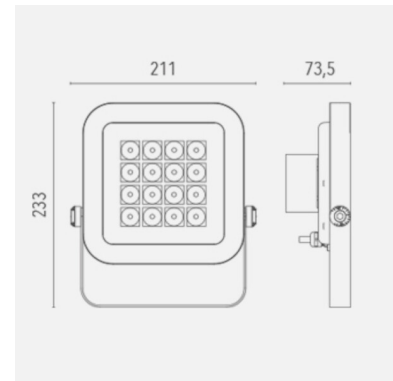

QM - Led-valonheitin sisä- ja ulkokäyttöön

Tuoteperheen toiseksi pienin malli. Soveltuu mm. julkisivujen, patsaiden tai muiden kohteiden valaisemiseen. Tehovaihtoehtoja löytyy 30 W, 40 W ja 50 W.

Malli	L00QM40HBBL40050
Tuotesarja	QM - Led-valonheitin sisä- ja ulkokäyttöön

Tekniset tiedot

Liitäntälaite	Ulkoinen
Teho [W]	50
Valovirta [lm]	5500
Väriämpötila [K]	[4000]
Värintoisto [CRI]	≥80
Optiikka	HB
Ohjaus	DALI