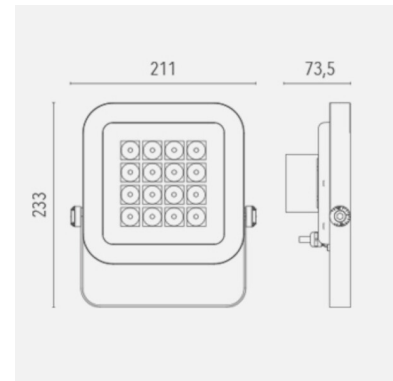

## QM - Led-valonheitin sisä- ja ulkokäyttöön

Tuoteperheen toiseksi pienin malli. Soveltuu mm. julkisivujen, patsaiden tai muiden kohteiden valaisemiseen. Tehovaihtoehtoja löytyy 30 W, 40 W ja 50 W.

<b>Malli</b>	L00QM40HABL40050
<b>Tuotesarja</b>	QM - Led-valonheitin sisä- ja ulkokäyttöön

## Tekniset tiedot

<b>Liitäntälaite</b>	Ulkoinen	<b>Värintoisto [CRI]</b>	≥80
<b>Teho [W]</b>	50	<b>Optiikka</b>	HA
<b>Valovirta [lm]</b>	5500	<b>Ohjaus</b>	DALI
<b>Väriämpötila [K]</b>	[4000]		