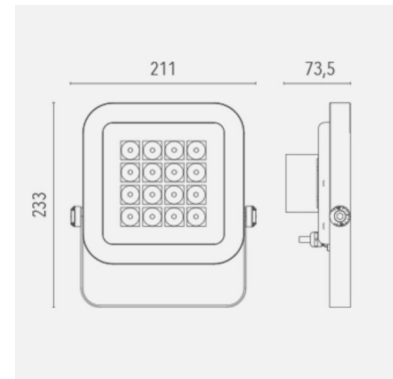

## QM - Led-valonheitin sisä- ja ulkokäyttöön

Tuoteperheen toiseksi pienin malli. Soveltuu mm. julkisivujen, patsaiden tai muiden kohteiden valaisemiseen. Tehovaihtoehtoja löytyy 30 W, 40 W ja 50 W.

<b>Malli</b>	L00QM40HABL40050
<b>Tuotesarja</b>	QM - Led-valonheitin sisä- ja ulkokäyttöön

## Tekniset tiedot

<b>Liitäntälaite</b>	Ulkoinen
<b>Teho [W]</b>	50
<b>Valovirta [lm]</b>	5500
<b>Väriämpötila [K]</b>	[4000]
<b>Värintoisto [CRI]</b>	≥80
<b>Optiikka</b>	HA
<b>Ohjaus</b>	DALI