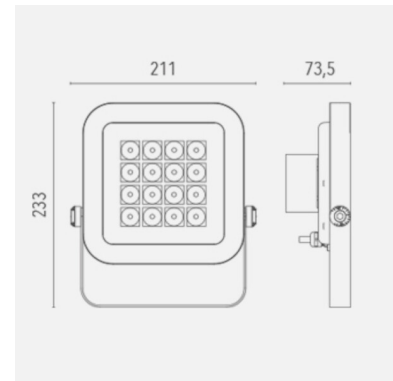

QM - Led-valonheitin sisä- ja ulkokäyttöön

Tuoteperheen toiseksi pienin malli. Soveltuu mm. julkisivujen, patsaiden tai muiden kohteiden valaisemiseen. Tehovaihtoehtoja löytyy 30 W, 40 W ja 50 W.

Malli	L00QM40H8BL40050
Tuotesarja	QM - Led-valonheitin sisä- ja ulkokäyttöön

Tekniset tiedot

Liitäntälaite	Ulkoinen
Teho [W]	50
Valovirta [lm]	6050
Väriämpötila [K]	[4000]
Värintoisto [CRI]	≥80
Optiikka	H8
Ohjaus	DALI