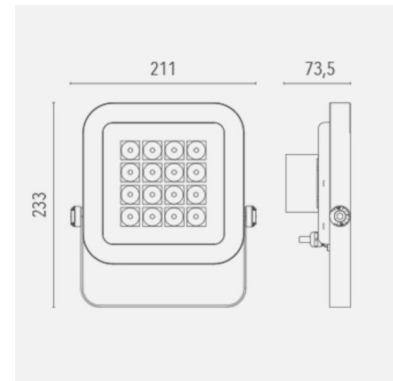

QM - Led-valonheitin sisä- ja ulkokäyttöön

Tuoteperheen toiseksi pienin malli. Soveltuu mm. julkisivujen, patsaiden tai muiden kohteiden valaisemiseen. Tehovaihtoehtoja löytyy 30 W, 40 W ja 50 W.

| | |
|-------------------|--|
| Malli | L00QM4060LI40030 |
| Tuotesarja | QM - Led-valonheitin sisä- ja ulkokäyttöön |

Tekniset tiedot

| | |
|--------------------------|----------|
| Liitäntälaite | Sisäinen |
| Teho [W] | 30 |
| Valovirta [lm] | 3025 |
| Väriämpötila [K] | [4000] |
| Värintoisto [CRI] | ≥80 |
| Optiikka | 60° |
| Ohjaus | on/off |