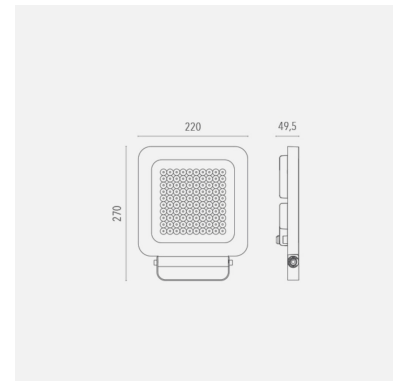

## Q - Led-valonheitin sisä- ja ulkokäyttöön

Tehokas valonheitin suurempien kohteiden valaisemiseen: kauppakeskukset, julkisivut sekä muut ulko- ja sisätilat. Tehovaihtoehtoja löytyy 55 W, 80 W, 85 W ja 100 W. Saatavana myös RGB-mallit 30 W ja 50 W.

Malli	L000Q4030BL40055
Tuotesarja	Q - Led-valonheitin sisä- ja ulkokäyttöön

## Tekniset tiedot

Liitäntälaite	Ulkoinen	Värintoisto [CRI]	≥80
Teho [W]	55	Optiikka	30°
Valovirta [lm]	8082	Ohjaus	Dimmer - DALI
Väriämpötila [K]	[4000]		