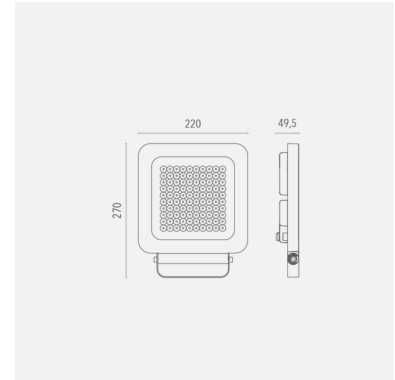

Q - Led-valonheitin sisä- ja ulkokäyttöön

Tehokas valonheitin suurempien kohteiden valaisemiseen: kauppakeskukset, julkisivut sekä muut ulko- ja sisätilat. Tehovaihtoehtoja löytyy 55 W, 80 W, 85 W ja 100 W. Saatavana myös RGB-mallit 30 W ja 50 W.

Malli	L000Q4015BL40085
Tuotesarja	Q - Led-valonheitin sisä- ja ulkokäyttöön

Tekniset tiedot

Liitäntälaitte	Ulkoinen
Teho [W]	85
Valovirta [lm]	12003
Väriämpötila [K]	[4000]
Värintoisto [CRI]	≥80
Optiikka	15°
Ohjaus	Dimmer - DALI