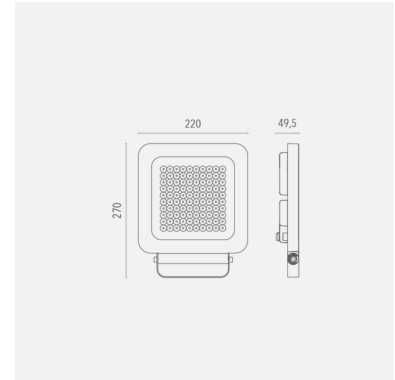

Q - Led-valonheitin sisä- ja ulkokäyttöön

Tehokas valonheitin suurempien kohteiden valaisemiseen: kauppakeskukset, julkisivut sekä muut ulko- ja sisätilat. Tehovaihtoehtoja löytyy 55 W, 80 W, 85 W ja 100 W. Saatavana myös RGB-mallit 30 W ja 50 W.

Malli	L000Q4030LI40080
Tuotesarja	Q - Led-valonheitin sisä- ja ulkokäyttöön

Tekniset tiedot

Liitäntälaite	Sisäinen
Teho [W]	80
Valovirta [lm]	8360
Väriämpötila [K]	[4000]
Värintoisto [CRI]	≥80
Optiikka	30°