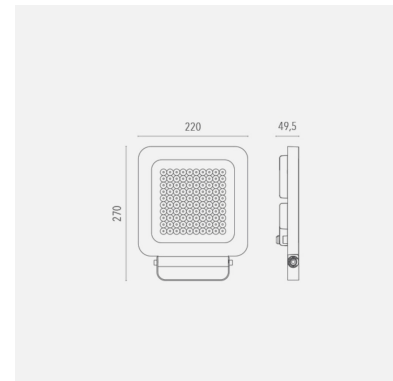

## Q - Led-valonheitin sisä- ja ulkokäyttöön

Tehokas valonheitin suurempien kohteiden valaisemiseen: kauppakeskukset, julkisivut sekä muut ulko- ja sisätilat. Tehovaihtoehtoja löytyy 55 W, 80 W, 85 W ja 100 W. Saatavana myös RGB-mallit 30 W ja 50 W.

<b>Malli</b>	L000Q4015BL40100
<b>Tuotesarja</b>	Q - Led-valonheitin sisä- ja ulkokäyttöön