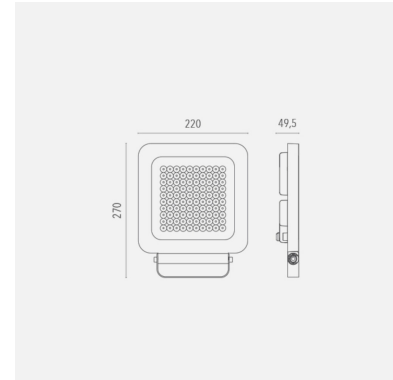

## Q - Led-valonheitin sisä- ja ulkokäyttöön

Tehokas valonheitin suurempien kohteiden valaisemiseen: kauppakeskukset, julkisivut sekä muut ulko- ja sisätilat. Tehovaihtoehtoja löytyy 55 W, 80 W, 85 W ja 100 W. Saatavana myös RGB-mallit 30 W ja 50 W.

Malli	L000Q4015BL40100
Tuotesarja	Q - Led-valonheitin sisä- ja ulkokäyttöön

## Tekniset tiedot

Liitäntälaite	Ulkoinen	Värintoisto [CRI]	≥80
Teho [W]	100	Optiikka	15°
Valovirta [lm]	14121	Ohjaus	Dimmer - DALI
Väriämpötila [K]	[4000]		