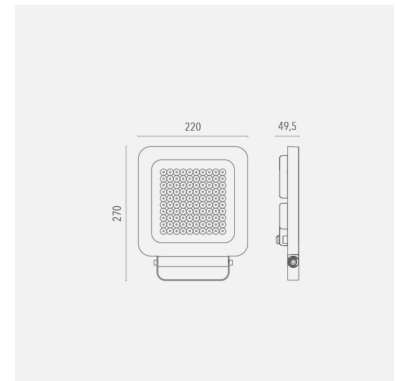

Q - Led-valonheitin sisä- ja ulkokäyttöön

Tehokas valonheitin suurempien kohteiden valaisemiseen: kauppakeskukset, julkisivut sekä muut ulko- ja sisätilat. Tehovaihtoehtoja löytyy 55 W, 80 W, 85 W ja 100 W. Saatavana myös RGB-mallit 30 W ja 50 W.

Malli	L000Q4030BL40100
Tuotesarja	Q - Led-valonheitin sisä- ja ulkokäyttöön

Tekniset tiedot

Liitäntälaite	Ulkoinen	Värintoisto [CRI]	≥80
Teho [W]	100	Optiikka	30°
Valovirta [lm]	13323	Ohjaus	Dimmer - DALI
Väriämpötila [K]	[4000]		