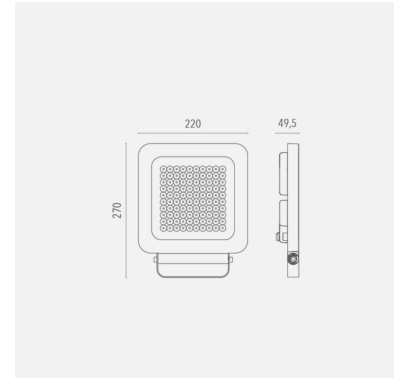

Q - Led-valonheitin sisä- ja ulkokäyttöön

Tehokas valonheitin suurempien kohteiden valaisemiseen: kauppakeskukset, julkisivut sekä muut ulko- ja sisätilat. Tehovaihtoehtoja löytyy 55 W, 80 W, 85 W ja 100 W. Saatavana myös RGB-mallit 30 W ja 50 W.

Malli	L000Q4030BL40085
Tuotesarja	Q - Led-valonheitin sisä- ja ulkokäyttöön

Tekniset tiedot

Liitäntälaite	Ulkoinen
Teho [W]	85
Valovirta [lm]	11325
Väriämpötila [K]	[4000]
Värintoisto [CRI]	≥80
Optiikka	30°
Ohjaus	Dimmer - DALI