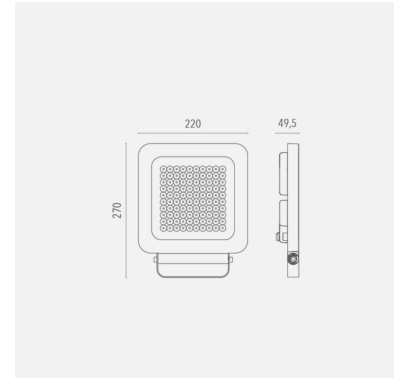

Q - Led-valonheitin sisä- ja ulkokäyttöön

Tehokas valonheitin suurempien kohteiden valaisemiseen: kauppakeskukset, julkisivut sekä muut ulko- ja sisätilat. Tehovaihtoehtoja löytyy 55 W, 80 W, 85 W ja 100 W. Saatavana myös RGB-mallit 30 W ja 50 W.

Malli	L000Q4015LI40080
Tuotesarja	Q - Led-valonheitin sisä- ja ulkokäyttöön

Tekniset tiedot

Liitäntälaite	Sisäinen
Teho [W]	80
Valovirta [lm]	8360
Väriämpötila [K]	[4000]
Värintoisto [CRI]	≥80
Optiikka	15°