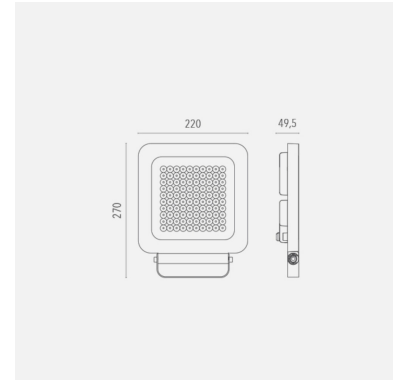

Q - Led-valonheitin sisä- ja ulkokäyttöön

Tehokas valonheitin suurempien kohteiden valaisemiseen: kauppakeskukset, julkisivut sekä muut ulko- ja sisätilat. Tehovaihtoehtoja löytyy 55 W, 80 W, 85 W ja 100 W. Saatavana myös RGB-mallit 30 W ja 50 W.

Malli	L000Q4015LI40080
Tuotesarja	Q - Led-valonheitin sisä- ja ulkokäyttöön

Tekniset tiedot

Liitäntälaite	Sisäinen	Väriämpötila [K]	[4000]
Teho [W]	80	Värintoisto [CRI]	≥80
Valovirta [lm]	8360	Optiikka	15°