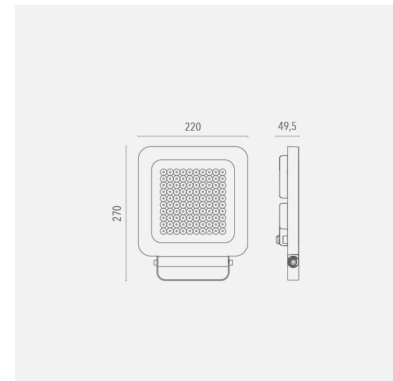

Q - Led-valonheitin sisä- ja ulkokäyttöön

Tehokas valonheitin suurempien kohteiden valaisemiseen: kauppakeskukset, julkisivut sekä muut ulko- ja sisätilat. Tehovaihtoehtoja löytyy 55 W, 80 W, 85 W ja 100 W. Saatavana myös RGB-mallit 30 W ja 50 W.

Malli	L000Q4090BL40055
Tuotesarja	Q - Led-valonheitin sisä- ja ulkokäyttöön

Tekniset tiedot

Liitäntälaite	Ulkoinen	Värintoisto [CRI]	≥80
Teho [W]	55	Optiikka	90°
Valovirta [lm]	7589	Ohjaus	DALI
Väriämpötila [K]	[4000]		