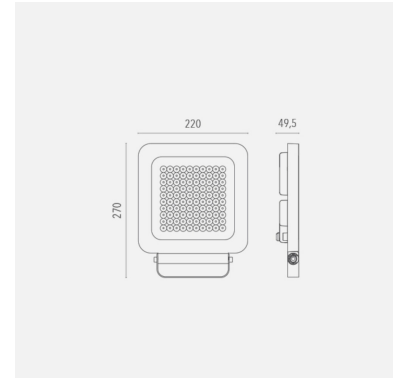

Q - Led-valonheitin sisä- ja ulkokäyttöön

Tehokas valonheitin suurempien kohteiden valaisemiseen: kauppakeskukset, julkisivut sekä muut ulko- ja sisätilat. Tehovaihtoehtoja löytyy 55 W, 80 W, 85 W ja 100 W. Saatavana myös RGB-mallit 30 W ja 50 W.

| | |
|------------|---|
| Malli | L000Q4090BL40085 |
| Tuotesarja | Q - Led-valonheitin sisä- ja ulkokäyttöön |

Tekniset tiedot

| | |
|-------------------|----------|
| Liitäntälaite | Ulkoinen |
| Teho [W] | 85 |
| Valovirta [lm] | 10625 |
| Väriämpötila [K] | [4000] |
| Värintoisto [CRI] | ≥80 |
| Optiikka | 90° |
| Ohjaus | DALI |