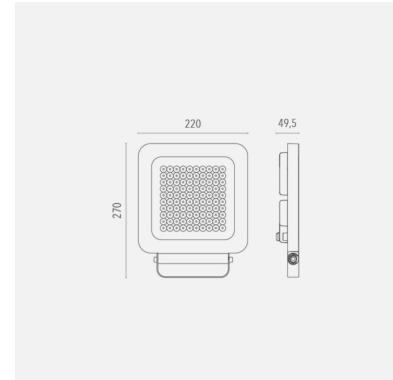

Q - Led-valonheitin sisä- ja ulkokäyttöön

Tehokas valonheitin suurempien kohteiden valaisemiseen: kauppakeskukset, julkisivut sekä muut ulko- ja sisätilat. Tehovaihtoehtoja löytyy 55 W, 80 W, 85 W ja 100 W. Saatavana myös RGB-mallit 30 W ja 50 W.

Malli	L000Q40A1BL40100
Tuotesarja	Q - Led-valonheitin sisä- ja ulkokäyttöön

Tekniset tiedot

Liitäntälaite	Ulkoinen
Teho [W]	100
Valovirta [lm]	11923
Väriämpötila [K]	[4000]
Värintoisto [CRI]	≥80
Optiikka	ASIM 45°
Ohjaus	DALI