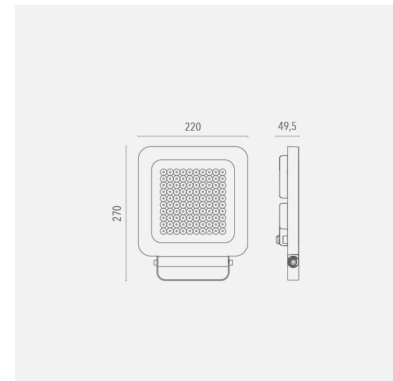

Q - Led-valonheitin sisä- ja ulkokäyttöön

Tehokas valonheitin suurempien kohteiden valaisemiseen: kauppakeskukset, julkisivut sekä muut ulko- ja sisätilat. Tehovaihtoehtoja löytyy 55 W, 80 W, 85 W ja 100 W. Saatavana myös RGB-mallit 30 W ja 50 W.

Malli	L000Q40A1BL40100
Tuotesarja	Q - Led-valonheitin sisä- ja ulkokäyttöön

Tekniset tiedot

Liitäntälaite	Ulkoinen	Värintoisto [CRI]	≥80
Teho [W]	100	Optiikka	ASIM 45°
Valovirta [lm]	11923	Ohjaus	DALI
Väriämpötila [K]	[4000]		