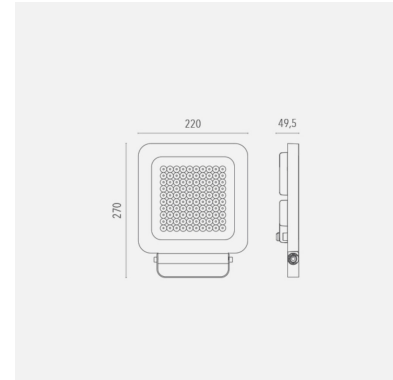

Q - Led-valonheitin sisä- ja ulkokäyttöön

Tehokas valonheitin suurempien kohteiden valaisemiseen: kauppakeskukset, julkisivut sekä muut ulko- ja sisätilat. Tehovaihtoehtoja löytyy 55 W, 80 W, 85 W ja 100 W. Saatavana myös RGB-mallit 30 W ja 50 W.

Malli	L000Q40A2BL40055
Tuotesarja	Q - Led-valonheitin sisä- ja ulkokäyttöön

Tekniset tiedot

Liitäntälaite	Ulkoinen	Värintoisto [CRI]	≥80
Teho [W]	55	Optiikka	ASIM 55°
Valovirta [lm]	6824	Ohjaus	DALI
Väriämpötila [K]	[4000]		