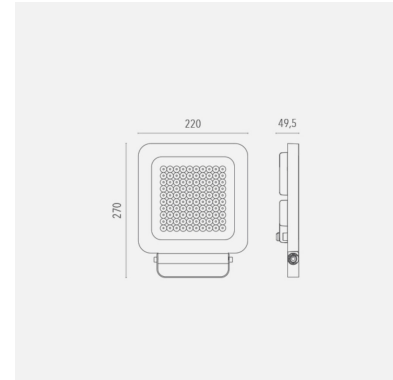

Q - Led-valonheitin sisä- ja ulkokäyttöön

Tehokas valonheitin suurempien kohteiden valaisemiseen: kauppakeskukset, julkisivut sekä muut ulko- ja sisätilat. Tehovaihtoehtoja löytyy 55 W, 80 W, 85 W ja 100 W. Saatavana myös RGB-mallit 30 W ja 50 W.

Malli	L000Q40A1LI40080
Tuotesarja	Q - Led-valonheitin sisä- ja ulkokäyttöön

Tekniset tiedot

Liitäntälaite	Sisäinen	Värintoisto [CRI]	≥80
Teho [W]	80	Optiikka	ASIM 45°
Valovirta [lm]	8360	Ohjaus	on/off
Väriämpötila [K]	[4000]		