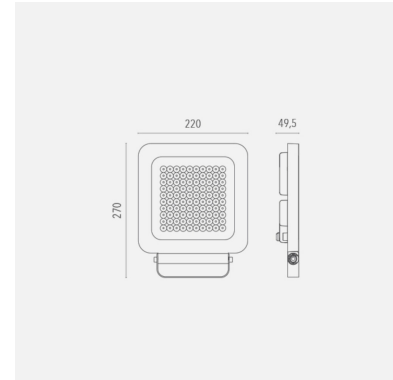

Q - Led-valonheitin sisä- ja ulkokäyttöön

Tehokas valonheitin suurempien kohteiden valaisemiseen: kauppakeskukset, julkisivut sekä muut ulko- ja sisätilat. Tehovaihtoehtoja löytyy 55 W, 80 W, 85 W ja 100 W. Saatavana myös RGB-mallit 30 W ja 50 W.

Malli	L000Q40A1BL40085
Tuotesarja	Q - Led-valonheitin sisä- ja ulkokäyttöön

Tekniset tiedot

Liitäntälaite	Ulkoinen	Värintoisto [CRI]	≥80
Teho [W]	85	Optiikka	ASIM 45°
Valovirta [lm]	10135	Ohjaus	DALI
Väriämpötila [K]	[4000]		