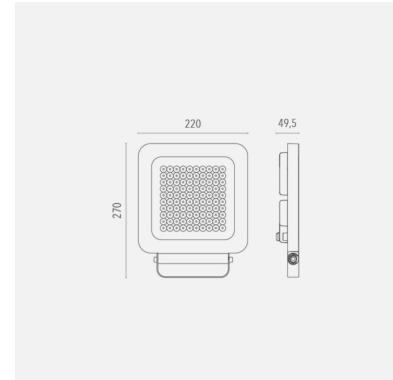

## Q - Led-valonheitin sisä- ja ulkokäyttöön

Tehokas valonheitin suurempien kohteiden valaisemiseen: kauppakeskukset, julkisivut sekä muut ulko- ja sisätilat. Tehovaihtoehtoja löytyy 55 W, 80 W, 85 W ja 100 W. Saatavana myös RGB-mallit 30 W ja 50 W.

<b>Malli</b>	L000Q40A2BL40100
<b>Tuotesarja</b>	Q - Led-valonheitin sisä- ja ulkokäyttöön