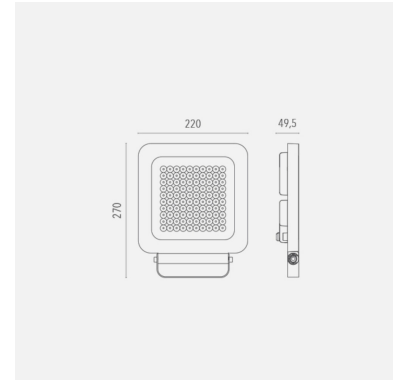

Q - Led-valonheitin sisä- ja ulkokäyttöön

Tehokas valonheitin suurempien kohteiden valaisemiseen: kauppakeskukset, julkisivut sekä muut ulko- ja sisätilat. Tehovaihtoehtoja löytyy 55 W, 80 W, 85 W ja 100 W. Saatavana myös RGB-mallit 30 W ja 50 W.

Malli	L000Q40A2BL40085
Tuotesarja	Q - Led-valonheitin sisä- ja ulkokäyttöön

Tekniset tiedot

Liitäntälaite	Ulkoinen	Värintoisto [CRI]	≥80
Teho [W]	85	Optiikka	ASIM 55°
Valovirta [lm]	9820	Ohjaus	DALI
Väriämpötila [K]	[4000]		