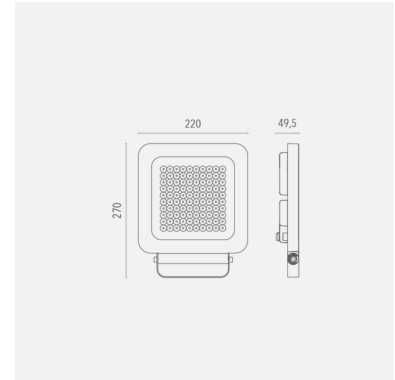

Q - Led-valonheitin sisä- ja ulkokäyttöön

Tehokas valonheitin suurempien kohteiden valaisemiseen: kauppakeskukset, julkisivut sekä muut ulko- ja sisätilat. Tehovaihtoehtoja löytyy 55 W, 80 W, 85 W ja 100 W. Saatavana myös RGB-mallit 30 W ja 50 W.

| | |
|------------|---|
| Malli | L000Q40A2LI40080 |
| Tuotesarja | Q - Led-valonheitin sisä- ja ulkokäyttöön |

Tekniset tiedot

| | |
|-------------------|----------|
| Liitäntälaite | Sisäinen |
| Teho [W] | 80 |
| Valovirta [lm] | 8360 |
| Väriämpötila [K] | [4000] |
| Värintoisto [CRI] | ≥80 |
| Optiikka | ASIM 55° |
| Ohjaus | on/off |