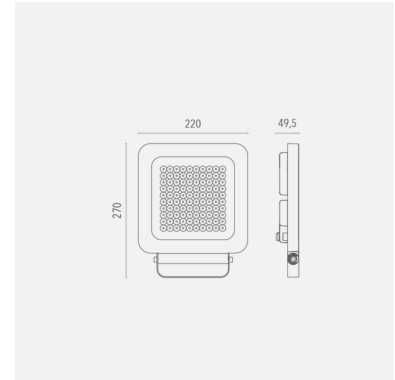

Q - Led-valonheitin sisä- ja ulkokäyttöön

Tehokas valonheitin suurempien kohteiden valaisemiseen: kauppakeskukset, julkisivut sekä muut ulko- ja sisätilat. Tehovaihtoehtoja löytyy 55 W, 80 W, 85 W ja 100 W. Saatavana myös RGB-mallit 30 W ja 50 W.

Malli	L000Q40A3BL40055
Tuotesarja	Q - Led-valonheitin sisä- ja ulkokäyttöön

Tekniset tiedot

Liitäntälaite	Ulkoinen
Teho [W]	55
Valovirta [lm]	6824
Väriämpötila [K]	[4000]
Värintoisto [CRI]	≥80
Optiikka	ASIM 60°
Ohjaus	DALI