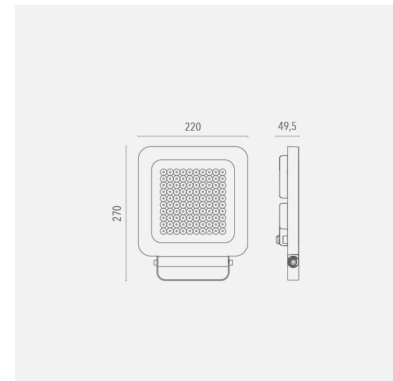

Q - Led-valonheitin sisä- ja ulkokäyttöön

Tehokas valonheitin suurempien kohteiden valaisemiseen: kauppakeskukset, julkisivut sekä muut ulko- ja sisätilat. Tehovaihtoehtoja löytyy 55 W, 80 W, 85 W ja 100 W. Saatavana myös RGB-mallit 30 W ja 50 W.

Malli	L000Q40A3LI40080
Tuotesarja	Q - Led-valonheitin sisä- ja ulkokäyttöön

Tekniset tiedot

Liitäntälaite	Sisäinen	Värintoisto [CRI]	≥80
Teho [W]	80	Optiikka	ASIM 60°
Valovirta [lm]	8360	Ohjaus	on/off
Väriämpötila [K]	[4000]		