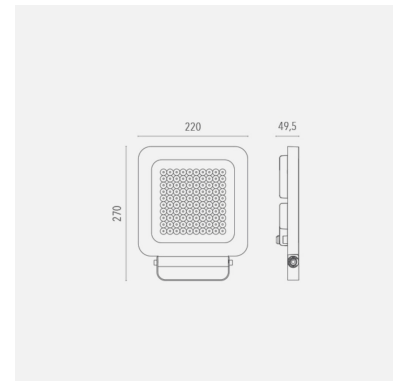

Q - Led-valonheitin sisä- ja ulkokäyttöön

Tehokas valonheitin suurempien kohteiden valaisemiseen: kauppakeskukset, julkisivut sekä muut ulko- ja sisätilat. Tehovaihtoehtoja löytyy 55 W, 80 W, 85 W ja 100 W. Saatavana myös RGB-mallit 30 W ja 50 W.

Malli	L000Q40BABL40100
Tuotesarja	Q - Led-valonheitin sisä- ja ulkokäyttöön

Tekniset tiedot

Liitäntälaite	Ulkoinen	Värintoisto [CRI]	≥80
Teho [W]	100	Optiikka	120°
Valovirta [lm]	11433	Ohjaus	DALI
Väriämpötila [K]	[4000]		