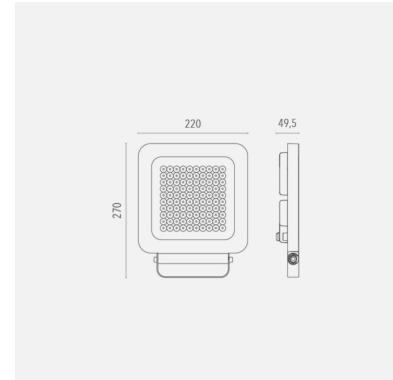

## Q - Led-valonheitin sisä- ja ulkokäyttöön

Tehokas valonheitin suurempien kohteiden valaisemiseen: kauppakeskukset, julkisivut sekä muut ulko- ja sisätilat. Tehovaihtoehtoja löytyy 55 W, 80 W, 85 W ja 100 W. Saatavana myös RGB-mallit 30 W ja 50 W.

<b>Malli</b>	L000Q40BABL40055
<b>Tuotesarja</b>	Q - Led-valonheitin sisä- ja ulkokäyttöön

## Tekniset tiedot

<b>Liitäntälaite</b>	Ulkoinen
<b>Teho [W]</b>	55
<b>Valovirta [lm]</b>	6925
<b>Väriämpötila [K]</b>	[4000]
<b>Värintoisto [CRI]</b>	≥80
<b>Optiikka</b>	120°
<b>Ohjaus</b>	DALI