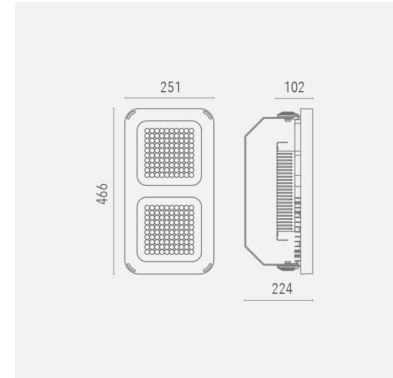

Q2 - Led-valonheitin sisä- ja ulkokäyttöön

Tässä mallissa on yhdistetty kaksi Q-valonheitintä yhteen runkoon. Käyttökohteita ovat erilaiset teollisuus- ja liikekohteet sekä urheilutilat. Tehovaihtoehtoja löytyy 150 W, 170 W ja 200 W.

Malli	L00Q240BABL40200
Tuotesarja	Q2 - Led-valonheitin sisä- ja ulkokäyttöön

Tekniset tiedot

Liitäntälaite	Ulkoinen
Teho [W]	200
Valovirta [lm]	22866
Väriämpötila [K]	[4000]
Värintoisto [CRI]	≥80
Optiikka	120°
Ohjaus	DALI