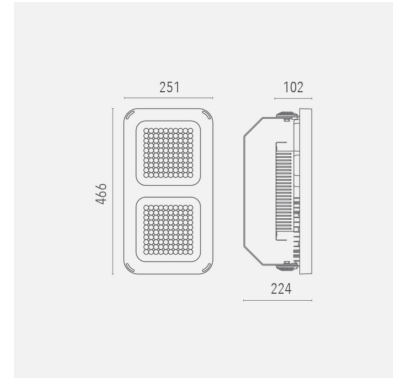

Q2 - Led-valonheitin sisä- ja ulkokäyttöön

Tässä mallissa on yhdistetty kaksi Q-valonheitintä yhteen runkoon. Käyttökohteita ovat erilaiset teollisuus- ja liikekohteet sekä urheilutilat. Tehovaihtoehtoja löytyy 150 W, 170 W ja 200 W.

Malli	L00Q240BABL40200
Tuotesarja	Q2 - Led-valonheitin sisä- ja ulkokäyttöön

Tekniset tiedot

Liitäntälaite	Ulkoinen	Värintoisto [CRI]	≥80
Teho [W]	200	Optiikka	120°
Valovirta [lm]	22866	Ohjaus	DALI
Väriämpötila [K]	[4000]		