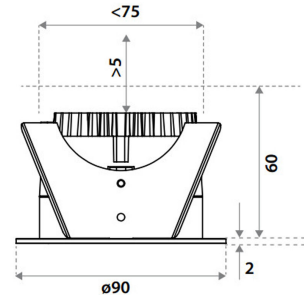

Tuotesarja

Fabio

Tekniset tiedot

Kuvaus

Fabio LED-valaisimet

Tuotekoodi	Sähkönumero	Malli	Kuvaus	Toimittajan tuotekoodi	Väri	Valovirta [lm]	Väriämpötila [K]	Avautumiskulma [°]	Värintoisto [CRI]
6016412	4145616	Fabio 75 HV-FD	Fabio 75 HV-FD	832A03MW5D02	Valkoinen	800	[3000]	80	93
6016413	4145617	Fabio 75 HV-FD	Fabio 75 HV-FD	832A03MW5F02	Valkoinen	600	[4000]	80	93
6015878	4145618	Fabio 75 HV-FD	Fabio 75 HV-FD	832A03BL5D02	Musta	800	[3000]	80	93
6016414	4145619	Fabio 75 HV-FD	Fabio 75 HV-FD	832A03BL5F02	Musta	800	[4000]	80	93