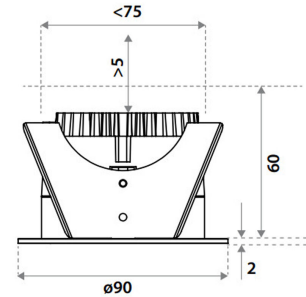

## Tekniset tiedot

Kuvaus

Fabio LED-valaisimet

Tuotekoodi	Sähkönumero	Malli	Kuvaus	Toimittajan tuotekoodi	Väri	Valovirta [lm]	Väriämpötila [K]	Avautumiskulma [°]	Värintoisto [CRI]
6016412	4145616	Fabio 75 HV-FD	Fabio 75 HV-FD	832A03MW5D02	Valkoinen	800	[3000]	80	93
6016413	4145617	Fabio 75 HV-FD	Fabio 75 HV-FD	832A03MW5F02	Valkoinen	800	[4000]	80	93
6015878	4145618	Fabio 75 HV-FD	Fabio 75 HV-FD	832A03BL5D02	Musta	800	[3000]	80	93
6016414	4145619	Fabio 75 HV-FD	Fabio 75 HV-FD	832A03BL5F02	Musta	800	[4000]	80	93
6031574	4145618			832A03BL5D02					
6031573	I4145616			832A03MW5D02					