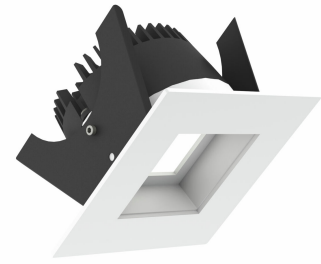

Fabio LED-valaisimet

Korkealaatuiset AC LED- tekniikkaan perustuvat valaisimet kytketään suoraan 230V jännitteeseen, liitälaitetta ei tarvita.

- Käyttöikä ta 25°C (L80/B50) 600lm >70.000h
- Ketjutettava iso kytkentärasia, liitosjohdolla
- Valualumiinirunko
- IP44 suljetussa kattorakenteessa
- Suojausluokka II
- Värintoisto 93 CRI
- Valovirta 600 lm

Tuotesarja

Fabio

Tekniset tiedot

Kuvaus

Fabio LED-valaisimet

Tuotekoodi	Sähkönumero	Malli	Kuvaus	Toimittajan tuotekoodi	Väri	Valovirta [lm]	Väriämpötila [K]	Avautumiskulma [°]	Värintoisto [CRI]
6016412	4145616	Fabio 75 HV-FD	Fabio 75 HV-FD	832A03MW5D02	Valkoinen	800	[3000]	80	93
6016413	4145617	Fabio 75 HV-FD	Fabio 75 HV-FD	832A03MW5F02	Valkoinen	800	[4000]	80	93
6015878	4145618	Fabio 75 HV-FD	Fabio 75 HV-FD	832A03BL5D02	Musta	800	[3000]	80	93
6016414	4145619	Fabio 75 HV-FD	Fabio 75 HV-FD	832A03BL5F02	Musta	800	[4000]	80	93
6031574	4145618			832A03BL5D02					
6031573	I4145616			832A03MW5D02					

Pidätämme oikeuden muutoksiin