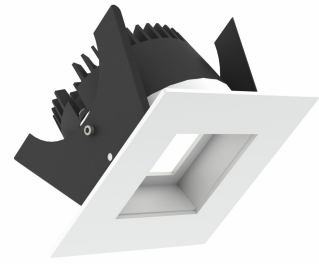

Fabio LED-valaisimet

Korkealaatuiset AC LED- tekniikkaan perustuvat valaisimet kytketään suoraan 230V jännitteeseen, liitäntälaitetta ei tarvita.

- Käyttöikä ta 25°C (L80/B50) 600lm >70.000h
- Ketjutettava iso kytkentärasia, liitosjohdolla
- Valualumiinirunko
- IP44 suljetussa kattorakenteessa
- Suojausluokka II
- Värintoisto 93 CRI
- Valovirta 600 lm

Tuotesarja

Fabio

Tekniset tiedot

Kuvaus

Fabio LED-valaisimet

Tuotekoodi	Sähkönumero	Malli	Kuvaus	Toimittajan tuotekoodi	Väri	Valovirta [lm]	Väriämpötila [K]	Avautumiskulma [°]	Värintoisto [CRI]
6016412	4145616	Fabio 75 HV-FD	Fabio 75 HV-FD	832A03MW5D02	Valkoinen	800	[3000]	80	93
6016413	4145617	Fabio 75 HV-FD	Fabio 75 HV-FD	832A03MW5F02	Valkoinen	800	[4000]	80	93
6015878	4145618	Fabio 75 HV-FD	Fabio 75 HV-FD	832A03BL5D02	Musta	800	[3000]	80	93
6016414	4145619	Fabio 75 HV-FD	Fabio 75 HV-FD	832A03BL5F02	Musta	800	[4000]	80	93
6031574	4145618			832A03BL5D02					
6031573	I4145616			832A03MW5D02