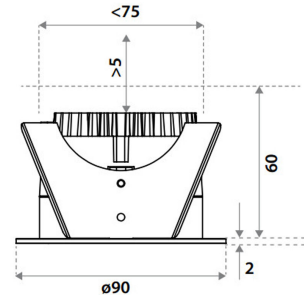

Tuotesarja

Fabio

Tekniset tiedot

Kuvaus

Fabio LED-valaisimet

Tuotekoodi	Sähkönumero	Malli	Kuvaus	Toimittajan tuotekoodi	Väri	Valovirta [lm]	Väriämpötila [K]	Avautumiskulma [°]	Värintoisto [CRI]
6016412	4145616	Fabio 75 HV-FD	Fabio 75 HV-FD	832A03MW5D02	Valkoinen	800	[3000]	80	93
6016413	4145617	Fabio 75 HV-FD	Fabio 75 HV-FD	832A03MW5F02	Valkoinen	800	[4000]	80	93
6015878	4145618	Fabio 75 HV-FD	Fabio 75 HV-FD	832A03BL5D02	Musta	800	[3000]	80	93
6016414	4145619	Fabio 75 HV-FD	Fabio 75 HV-FD	832A03BL5F02	Musta	800	[4000]	80	93
6031574	4145618			832A03BL5D02					
6031573	I4145616			832A03MW5D02					