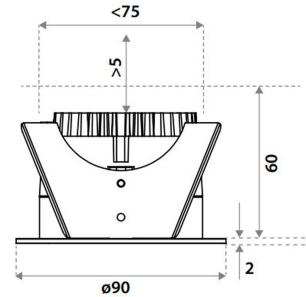

Tuotesarja

Linea

Tekniset tiedot

Kuvaus

Linea LED-valaisimet

Tuotekoodi	Sähkönumero	Malli	Kuvaus	Toimittajan tuotekoodi	Väri	Valovirta [lm]	Väriämpötila [K]	Avautumiskulma [°]	Värintoisto [CRI]
6016584	4145624	Linea 75 HV-FD	Linea 75 HV-FD	912A03MW5C02	Valkoinen	800	[3000]	40	93
6016585	4145625	Linea 75 HV-FD	Linea 75 HV-FD	912A03MW5E02	Valkoinen	800	[4000]	40	93
6016415	4145626	Linea 75 HV-FD	Linea 75 HV-FD	912A03MW5D02	Valkoinen	800	[3000]	80	93
6015880	4145627	Linea 75 HV-FD	Linea 75 HV-FD	912A03MW5F02	Valkoinen	800	[4000]	80	93
6016586	4145628	Linea 75 HV-FD	Linea 75 HV-FD	912A03BL5C02	Musta	800	[3000]	40	93
6016587	4145629	Linea 75 HV-FD	Linea 75 HV-FD	912A03BL5E02	Musta	800	[4000]	40	93
6016588	4145630	Linea 75 HV-FD	Linea 75 HV-FD	912A03BL5D02	Musta	800	[3000]	80	93
6016589	4145631	Linea 75 HV-FD	Linea 75 HV-FD	912A03BL5F02	Musta	800	[4000]	80	93