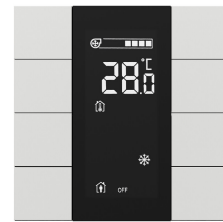

Interra iSwitch - Muovi - Matta valkoinen

iSwitch ohjaa kaikkia rakennusautomaation edellyttämiä toimintoja, kuten kytkentää, vaihtokytkentää, himmennystä, verhoja / kaihtimia, markiisia, termostaatin säätimiä, kohtauksia, arvoa, 2 kanavaa ja askelkytkentä ominaisuuksia.

- iSwitchissä on 8 erilaista painikevaihtoehtoa ja 2 päämallia
- iSwitch ohjaa kaikkia rakennusautomaation edellyttämiä toimintoja
- iSwitch-painike on varustettu RGB-LEDeillä palauteeksi ja visualisointiin
- iSwitch-malleissa on sisäiset lämpötila- ja kosteusanturit
- Ajaton muotoilu yhdistettynä toiminnallisuuteen
- iSwitch on enemmän kuin huoneohjain
- iSwitch, legendaarinen Interran termostaatillinen KNX-kytkinsarja
- LCD-mallit on varustettu VA-Display-tekniikalla

Tuotemerkki	Interra
Tuotesarja	iSwitch

Tekniset tiedot

Kuvaus	Interra iSwitch - Muovi - Matta valkoinen	Väri	Matta valkoinen
Materiaali	Muovi		

Tuotekoodi	Kuvaus	Materiaali	Väri
5255124	Interra KNX Iswitch 1 painikkeinen	Muovinen	Matta valkoinen
5255125	Interra KNX Iswitch 2 painikkeinen	Muovinen	Matta valkoinen
5255126	Interra KNX Iswitch 4 painikkeinen	Muovinen	Matta valkoinen
5255127	Interra KNX Iswitch 6 painikkeinen	Muovinen	Matta valkoinen
5255128	Interra KNX Iswitch 8 painikkeinen	Muovinen	Matta valkoinen
5255129	Interra KNX Iswitch 10 painikkeinen	Muovinen	Matta valkoinen
5255130	Interra KNX Iswitch LCD-näytöllä, 2 painikkeinen	Muovinen	Matta valkoinen
5255131	Interra KNX Iswitch LCD-näytöllä, 4 painikkeinen	Muovinen	Matta valkoinen
5255132	Interra KNX Iswitch LCD-näytöllä, 8 painikkeinen	Muovinen	Matta valkoinen