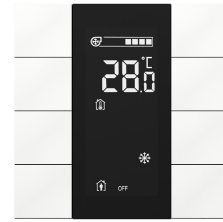

Interra iSwitch - Muovi - Kiiltävä valkoinen

iSwitch ohjaa kaikkia rakennusautomaation edellyttämiä toimintoja, kuten kytkentää, vaihtokytkentää, himmennystä, verhoja / kaihtimia, markiisia, termostaatin säätimiä, kohtauksia, arvoa, 2 kanavaa ja askelkytkentä ominaisuuksia.

- iSwitchissä on 8 erilaista painikevaihtoehtoa ja 2 päämallia
- iSwitch ohjaa kaikkia rakennusautomaation edellyttämiä toimintoja
- iSwitch-painike on varustettu RGB-LEDeillä palauteeksi ja visualisointiin
- iSwitch-malleissa on sisäiset lämpötila- ja kosteusanturit
- Ajaton muotoilu yhdistettynä toiminnallisuuteen
- iSwitch on enemmän kuin huoneohjain
- iSwitch, legendaarinen Interran termostaatillinen KNX-kytkinsarja
- LCD-mallit on varustettu VA-Display-tekniikalla

Tuotemerkki	Interra
Tuotesarja	iSwitch

Tekniset tiedot

Kuvaus	Interra iSwitch - Muovi - Kiiltävä valkoinen	Väri	Kiiltävä valkoinen
Materiaali	Muovi		

Tuotekoodi	Kuvaus	Materiaali	Väri
5255115	Interra KNX Iswitch 1 painikkeinen	Muovinen	Kiiltävä valkoinen
5255116	Interra KNX Iswitch 2 painikkeinen	Muovinen	Kiiltävä valkoinen
5255117	Interra KNX Iswitch 4 painikkeinen	Muovinen	Kiiltävä valkoinen
5255118	Interra KNX Iswitch 6 painikkeinen	Muovinen	Kiiltävä valkoinen
5255119	Interra KNX Iswitch 8 painikkeinen	Muovinen	Kiiltävä valkoinen
5255120	Interra KNX Iswitch 10 painikkeinen	Muovinen	Kiiltävä valkoinen
5255121	Interra KNX Iswitch LCD-näytöllä, 2 painikkeinen	Muovinen	Kiiltävä valkoinen
5255122	Interra KNX Iswitch LCD-näytöllä, 4 painikkeinen	Muovinen	Kiiltävä valkoinen
5255123	Interra KNX Iswitch LCD-näytöllä, 8 painikkeinen	Muovinen	Kiiltävä valkoinen