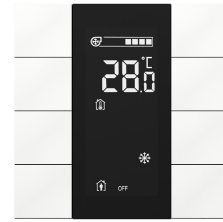

## Interra iSwitch - Muovi - Kiiltävä valkoinen

iSwitch ohjaa kaikkia rakennusautomaation edellyttämiä toimintoja, kuten kytkentää, vaihtokytkentää, himmennystä, verhoja / kaihtimia, markiisia, termostaatin säätimiä, kohtauksia, arvoa, 2 kanavaa ja askelkytkentä ominaisuuksia.

- iSwitchissä on 8 erilaista painikevaihtoehtoa ja 2 päämallia
- iSwitch ohjaa kaikkia rakennusautomaation edellyttämiä toimintoja
- iSwitch-painike on varustettu RGB-LEDeillä palauteeksi ja visualisointiin
- iSwitch-malleissa on sisäiset lämpötila- ja kosteusanturit
- Ajaton muotoilu yhdistettynä toiminnallisuuteen
- iSwitch on enemmän kuin huoneohjain
- iSwitch, legendaarinen Interran termostaatillinen KNX-kytkinsarja
- LCD-mallit on varustettu VA-Display-tekniikalla

Tuotemerkki	Interra
Tuotesarja	iSwitch

## Tekniset tiedot

Kuvaus	Interra iSwitch - Muovi - Kiiltävä valkoinen	Väri	Kiiltävä valkoinen
Materiaali	Muovi		

Tuotekoodi	Kuvaus	Materiaali	Väri
5255115	Interra KNX Iswitch 1 painikkeinen	Muovinen	Kiiltävä valkoinen
5255116	Interra KNX Iswitch 2 painikkeinen	Muovinen	Kiiltävä valkoinen
5255117	Interra KNX Iswitch 4 painikkeinen	Muovinen	Kiiltävä valkoinen
5255118	Interra KNX Iswitch 6 painikkeinen	Muovinen	Kiiltävä valkoinen
5255119	Interra KNX Iswitch 8 painikkeinen	Muovinen	Kiiltävä valkoinen
5255120	Interra KNX Iswitch 10 painikkeinen	Muovinen	Kiiltävä valkoinen
5255121	Interra KNX Iswitch LCD-näytöllä, 2 painikkeinen	Muovinen	Kiiltävä valkoinen
5255122	Interra KNX Iswitch LCD-näytöllä, 4 painikkeinen	Muovinen	Kiiltävä valkoinen
5255123	Interra KNX Iswitch LCD-näytöllä, 8 painikkeinen	Muovinen	Kiiltävä valkoinen