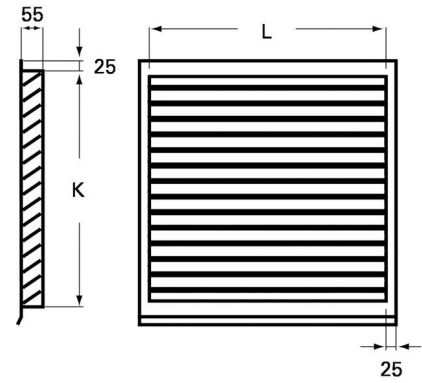

## SWY2 Ulkosäleikkö SWBS 2:lle

Kuvaus	SWY2 Ulkosäleikkö SWBS 2:lle
Tuotesarja	SWS SWH

## Tekniset tiedot

Malli	SWY2
Kuvaus	SWY2 Ulkosäleikkö SWBS 2:lle
Mitat (lxkxs) [mm]	600x600x55