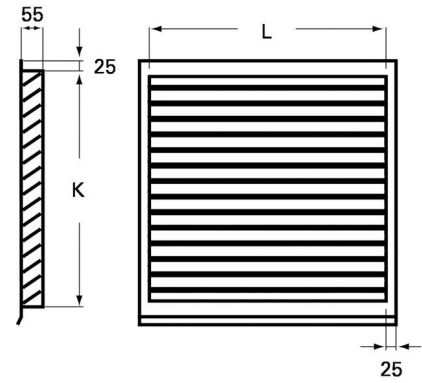

SWY2 Ulkosäleikkö SWBS 2:lle

Kuvaus	SWY2 Ulkosäleikkö SWBS 2:lle
Tuotesarja	SWS SWH

Tekniset tiedot

Malli	SWY2
Kuvaus	SWY2 Ulkosäleikkö SWBS 2:lle
Mitat (lxkxs) [mm]	600x600x55