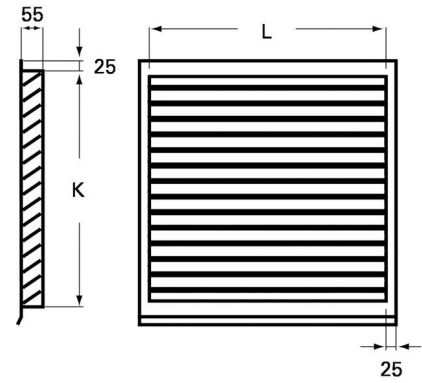

SWY3 Ulkosäleikkö SWBS 3:lle

Kuvaus	SWY3 Ulkosäleikkö SWBS 3:lle
Tuotesarja	SWS SWH

Tekniset tiedot

Malli	SWY3
Kuvaus	SWY3 Ulkosäleikkö SWBS 3:lle
Mitat (lxkxs) [mm]	700x800x55