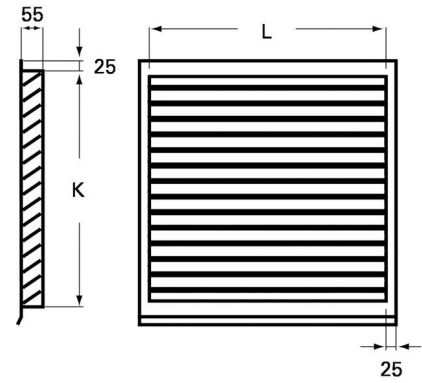

## SWY3 Ulkosäleikkö SWBS 3:lle

Kuvaus	SWY3 Ulkosäleikkö SWBS 3:lle
Tuotesarja	SWS SWH

## Tekniset tiedot

Malli	SWY3
Kuvaus	SWY3 Ulkosäleikkö SWBS 3:lle
Mitat (lxkxs) [mm]	700x800x55