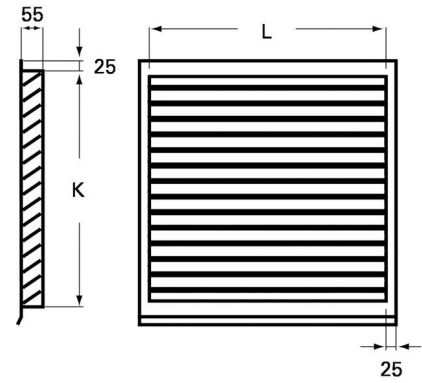

SWY1 Ulkosäleikkö SWBS 1:lle

Kuvaus	SWY1 Ulkosäleikkö SWBS 1:lle
Tuotesarja	SWS SWH

Tekniset tiedot

Malli	SWY1
Kuvaus	SWY1 Ulkosäleikkö SWBS 1:lle
Mitat (lxkxs) [mm]	400x500x55