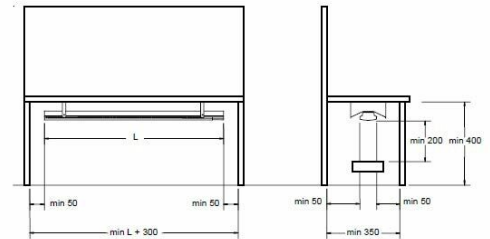

8120427 / SH25031 Penkinlämmitin

- Suojausluokka on IP 21. - Hyväksytty sarjakytkentään. - Suojaritilä ja putkielementti ruostumatonta terästä. - Kaksoisheijastimet (ulkoiset ja sisäiset) ohjaavat lämmön alaspäin. - Ulkoisheijastimet ovat sinkittyä terästä, lämmitin on maalattu harmaaksi. Väri: NCS 4000, RAL 7036 (harmaa).

ETIM-luokkakoodi	EC000593
ETIM-luokkanimi	Lämmitin
Tuotesarja	Penkinlämmitin
Tekninen nimi	8120427

	L [mm]
SH17531	700
SH17531	700
SH25031	1000
SH25031	1000
SH27531	1500
SH27531	1500

Tekniset tiedot

Sähkönumero	8120427
LVI-numero	0
Teho [W]	250
Virta [A]	0,6
Jännite [V]	2~ / 400 V
Pituus (Syvyys) (mm)	1000
Leveys (mm)	200
Korkeus (mm)	110
Paino (kg)	1,9
Toimittajan tuotekoodi	SH250