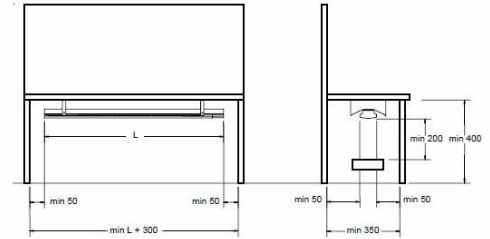

8120425 / SH25021 Penkinlämmitin

- Suojausluokka on IP 21. - Hyväksytty sarjakytkentään. - Suojarilä ja putkielementti ruostumatonta terästä. - Kaksoisheijastimet (ulkoiset ja sisäiset) ohjaavat lämmön alaspäin. - Ulkoisheijastimet ovat sinkittyä terästä, lämmitin on maalattu harmaaksi. Väri: NCS 4000, RAL 7036 (harmaa).

ETIM-luokkakoodi	EC000593
ETIM-luokkanimi	Lämmitin
Tuotesarja	Penkinlämmitin
Tekninen nimi	8120425

	L [mm]
SH17521	700
SH17531	700
SH25021	1000
SH25031	1000
SH27521	1500
SH27531	1500

Tekniset tiedot

Sähkönumero	8120425
LVI-numero	0
Teho [W]	250
Virta [A]	1,1
Jännite [V]	1~ / 230 V
Pituus (Syvyys) (mm)	1000
Leveys (mm)	200
Korkeus (mm)	110
Paino (kg)	1.9
Toimittajan tuotekoodi	SH250