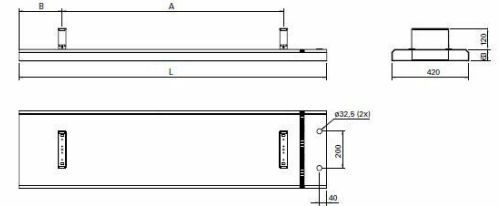

**8101010 / EZ-336 Elztrip 3600W 400V**

EZ 300 on korkeiden tilojen lämmitin. Se soveltuu sekä yleis- että kohdelämmitykseen.

- Maksimi pintalämpötila: 350 °C
- Kytentärviliitin (16 mm<sup>2</sup>)
- 3-vaihe ketjutus
- RAL 9016

ETIM-luokkakoodi	EC000593
ETIM-luokkanimi	Säteilylämmitin
Tuotesarja	Elztrip
Tekninen nimi	8101010
Tuotenumero	6000140

Type	L [mm]	A [mm]	B [mm]
EZ336	1670	1200	235
EZ345	2030	1500	265

**Tekniset tiedot**

Sähkönumero	8101010
Teho [W]	3600
Virta [A]	5,2
Jännite [V]	3~ / 400 V
Pituus (Syvyys) (mm)	1760
Leveys (mm)	420
Korkeus (mm)	63
Paino (kg)	19.8
Toimittajan tuotekoodi	11070
Väri	Valkoinen
Kotelointiluokka (IP)	IP44