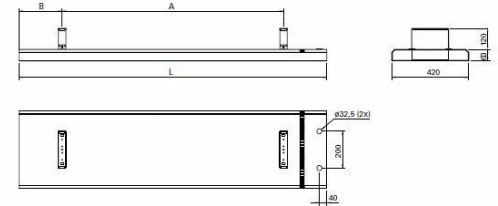

**8101010 / EZ-336 Elztrip 3600W 400V**

EZ 300 on korkeiden tilojen lämmitin. Se soveltuu sekä yleis- että kohdelämmitykseen.

- Maksimi pintalämpötila: 350 °C
- Kytentärviliitin (16 mm<sup>2</sup>)
- 3-vaihe ketjutus
- RAL 9016

ETIM-luokkakoodi	EC000593
ETIM-luokkanimi	Säteilylämmitin
Tuotesarja	Elztrip
Tekninen nimi	8101010
Tuotenumero	6000140

Type	L [mm]	A [mm]	B [mm]
EZ336	1670	1200	235
EZ345	2030	1500	265

**Tekniset tiedot**

Sähkönnumero	8101010
Teho [W]	3600
Virta [A]	5,2
Jännite [V]	3~ / 400 V
Pituus (Syvyys) (mm)	1760
Leveys (mm)	420
Korkeus (mm)	63
Paino (kg)	19.8
Toimittajan tuotekoodi	11070
Väri	Valkoinen
Koteloitiluokka (IP)	IP44