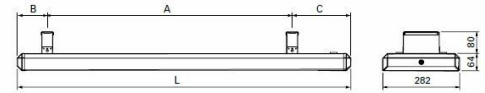

8101116 / EZ-208 Elztrip 800W 230V

EZ200 on tarkoitettu yleis- ja lisälämmitykseen sekä ikkunoiden aiheuttaman vedontunteen torjumiseen tavarataloissa, kokoussaleissa, teollisuustiloissa jne. • Lämmitystehon optimoiva pintarakenne. • Lämmittimet voi kytkeä sarjaan. • Mukana kannakkeet helppoon kattoasennukseen. • Comfort Panel eloksoitua alumiinia. • Kotelo kuumasinkittyä, jauhemaalattua peltiä. Väri: RAL 9016.

| | |
|------------------|-----------------|
| ETIM-luokkakoodi | EC000593 |
| ETIM-luokkanimi | Säteilylämmitin |
| Tuotesarja | Elztrip |
| Tekninen nimi | 8101116 |
| Tuotenumero | 6000861 |

| Type | L [mm] | A [mm] | B [mm] | C [mm] |
|-------|--------|--------|--------|--------|
| EZ208 | 683 | 400 | 90 | 193 |
| EZ212 | 923 | 600 | 110 | 213 |
| EZ217 | 1221 | 800 | 109 | 212 |
| EZ222 | 1520 | 1200 | 108 | 212 |

Tekniset tiedot

| | |
|------------------------|------------|
| Sähkönumero | 8101116 |
| Teho [W] | 800 |
| Virta [A] | 3,5 |
| Jännite [V] | 1~ / 230 V |
| Pituus (Syvyys) (mm) | 683 |
| Leveys (mm) | 282 |
| Korkeus (mm) | 64 |
| Paino (kg) | 4.9 |
| Toimittajan tuotekoodi | 11066 |
| Väri | Valkoinen |
| Kotelointiluokka (IP) | IP44 |