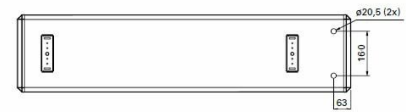

8101116 / EZ-208 Elztrip 800W 230V

EZ200 on tarkoitettu yleis- ja lisälämmitykseen sekä ikkunoiden aiheuttaman vedontunteen torjumiseen tavarataloissa, kokoussaleissa, teollisuustiloissa jne. • Lämmitystehon optimoiva pintarakenne. • Lämmittimet voi kytkeä sarjaan. • Mukana kannakkeet helppoon kattoasennukseen. • Comfort Panel eloksoitua alumiinia. • Kotelo kuumasinkittyä, jauhemaalattua peltiä. Väri: RAL 9016.

| | |
|------------------|-----------------|
| ETIM-luokkakoodi | EC000593 |
| ETIM-luokkanimi | Säteilylämmitin |
| Tuotesarja | Elztrip |
| Tekninen nimi | 8101116 |
| Tuotenumero | 6000861 |

| Type | L [mm] | A [mm] | B [mm] | C [mm] |
|-------|--------|--------|--------|--------|
| EZ208 | 683 | 400 | 90 | 193 |
| EZ212 | 923 | 600 | 110 | 213 |
| EZ217 | 1221 | 800 | 109 | 212 |
| EZ222 | 1520 | 1200 | 108 | 212 |

Tekniset tiedot

| | |
|------------------------|------------|
| Sähkönumero | 8101116 |
| Teho [W] | 800 |
| Virta [A] | 3,5 |
| Jännite [V] | 1~ / 230 V |
| Pituus (Syvyys) (mm) | 683 |
| Leveys (mm) | 282 |
| Korkeus (mm) | 64 |
| Paino (kg) | 4.9 |
| Toimittajan tuotekoodi | 11066 |
| Väri | Valkoinen |
| Kotelointiluokka (IP) | IP44 |