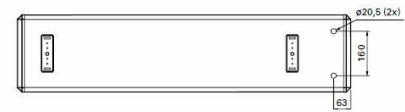

**8101116 / EZ-208 Elztrip 800W 230V**

EZ200 on tarkoitettu yleis- ja lisälämmitykseen sekä ikkunoiden aiheuttaman vedontunteen torjumiseen tavarataloissa, kokoussaleissa, teollisuustiloissa jne. • Lämmitystehon optimoiva pintarakenne. • Lämmittimet voi kytkeä sarjaan. • Mukana kannakkeet helppoon kattoasennukseen. • Comfort Panel eloksoitua alumiinia. • Kotelo kuumasinkittyä, jauhemaalattua peltiä. Väri: RAL 9016.

ETIM-luokkakoodi	EC000593
ETIM-luokkanimi	Säteilylämmitin
Tuotesarja	Elztrip
Tekninen nimi	8101116
Tuotenumero	6000861

Type	L [mm]	A [mm]	B [mm]	C [mm]
EZ208	683	400	90	193
EZ212	923	600	110	213
EZ217	1221	800	109	212
EZ222	1520	1200	108	212

**Tekniset tiedot**

Sähkönnumero	8101116
Teho [W]	800
Virta [A]	3,5
Jännite [V]	1~ / 230 V
Pituus (Syvyys) (mm)	683
Leveys (mm)	282
Korkeus (mm)	64
Paino (kg)	4.9
Toimittajan tuotekoodi	11066
Väri	Valkoinen
Kotelointiluokka (IP)	IP44