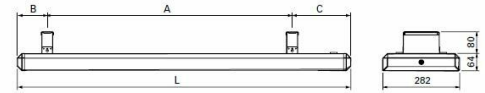

8101116 / EZ-208 Elztrip 800W 230V

EZ200 on tarkoitettu yleis- ja lisälämmitykseen sekä ikkunoiden aiheuttaman vedontunteen torjumiseen tavarataloissa, kokoussaleissa, teollisuustiloissa jne. • Lämmitystehon optimoiva pintarakenne. • Lämmittimet voi kytkeä sarjaan. • Mukana kannakkeet helppoon kattoasennukseen. • Comfort Panel eloksoitua alumiinia. • Kotelo kuumasinkittyä, jauhemaalattua peltiä. Väri: RAL 9016.

ETIM-luokkakoodi	EC000593
ETIM-luokkanimi	Säteilylämmitin
Tuotesarja	Elztrip
Tekninen nimi	8101116
Tuotenumero	6000861

Type	L [mm]	A [mm]	B [mm]	C [mm]
EZ208	683	400	90	193
EZ212	923	600	110	213
EZ217	1271	800	109	212
EZ222	1520	1200	108	212

Tekniset tiedot

Sähkönumero	8101116
Teho [W]	800
Virta [A]	3,5
Jännite [V]	1~ / 230 V
Pituus (Syvyys) (mm)	683
Leveys (mm)	282

Korkeus (mm)	64
Paino (kg)	4.9
Toimittajan tuotekoodi	EZ208
Väri	Valkoinen
Kotelointiluokka (IP)	IP44