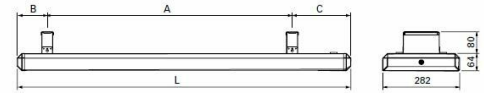

**8101116 / EZ-208 Elztrip 800W 230V**

EZ200 on tarkoitettu yleis- ja lisälämmitykseen sekä ikkunoiden aiheuttaman vedontunteen torjumiseen tavarataloissa, kokoussaleissa, teollisuustiloissa jne. • Lämmitystehon optimoiva pintarakenne. • Lämmittimet voi kytkeä sarjaan. • Mukana kannakkeet helppoon kattoasennukseen. • Comfort Panel eloksoitua alumiinia. • Kotelo kuumasinkittyä, jauhemaalattua peltiä. Väri: RAL 9016.

ETIM-luokkakoodi	EC000593
ETIM-luokkanimi	Säteilylämmitin
Tuotesarja	Elztrip
Tekninen nimi	8101116
Tuotenumero	6000861

Type	L [mm]	A [mm]	B [mm]	C [mm]
EZ208	683	400	90	193
EZ212	923	600	110	213
EZ217	1221	800	109	212
EZ222	1520	1200	108	212

**Tekniset tiedot**

Sähkönnumero	8101116
Teho [W]	800
Virta [A]	3,5
Jännite [V]	1~ / 230 V
Pituus (Syvyys) (mm)	683
Leveys (mm)	282
Korkeus (mm)	64
Paino (kg)	4.9
Toimittajan tuotekoodi	11066
Väri	Valkoinen
Kotelointiluokka (IP)	IP44