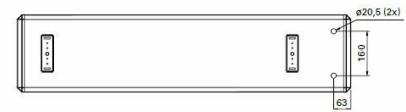

8101116 / EZ-208 Elztrip 800W 230V

EZ200 on tarkoitettu yleis- ja lisälämmitykseen sekä ikkunoiden aiheuttaman vedontunteen torjumiseen tavarataloissa, kokoussaleissa, teollisuustiloissa jne. • Lämmitystehon optimoiva pintarakenne. • Lämmittimet voi kytkeä sarjaan. • Mukana kannakkeet helppoon kattoasennukseen. • Comfort Panel eloksoitua alumiinia. • Kotelo kuumasinkittyä, jauhemaalattua peltiä. Väri: RAL 9016.

ETIM-luokkakoodi	EC000593
ETIM-luokkanimi	Säteilylämmitin
Tuotesarja	Elztrip
Tekninen nimi	8101116
Tuotenumero	6000861

Type	L [mm]	A [mm]	B [mm]	C [mm]
EZ208	683	400	90	193
EZ212	923	600	110	213
EZ217	1271	800	109	212
EZ222	1520	1200	108	212

Tekniset tiedot

Sähkönumero	8101116
Teho [W]	800
Virta [A]	3,5
Jännite [V]	1~ / 230 V
Pituus (Syvyys) (mm)	683
Leveys (mm)	282

Korkeus (mm)	64
Paino (kg)	4.9
Toimittajan tuotekoodi	EZ208
Väri	Valkoinen
Kotelointiluokka (IP)	IP44