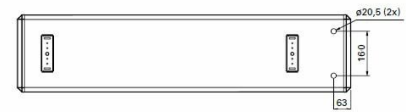

**8101118 / EZ-217 Elztrip 1700W 230V**

EZ200 on tarkoitettu yleis- ja lisälämmitykseen sekä ikkunoiden aiheuttaman vedontunteen torjumiseen tavarataloissa, kokoussaleissa, teollisuustiloissa jne. • Lämmitystehon optimoiva pintarakenne. • Lämmittimet voi kytkeä sarjaan. • Mukana kannakkeet helppoon kattoasennukseen. • Comfort Panel eloksoitua alumiinia. • Kotelo kuumasinkittyä, jauhemaalattua peltiä. Väri: RAL 9016.

| Type  | L [mm] | A [mm] | B [mm] | C [mm] |
|-------|--------|--------|--------|--------|
| EZ208 | 683    | 400    | 90     | 193    |
| EZ212 | 923    | 600    | 110    | 213    |
| EZ217 | 1221   | 800    | 108    | 212    |
| EZ222 | 1520   | 1200   | 108    | 212    |

**Tekniset tiedot**

|                        |            |
|------------------------|------------|
| Sähkönnumero           | 8101118    |
| Teho [W]               | 1700       |
| Virta [A]              | 7,4        |
| Jännite [V]            | 1~ / 230 V |
| Pituus (Syvyys) (mm)   | 1221       |
| Leveys (mm)            | 282        |
| Korkeus (mm)           | 64         |
| Paino (kg)             | 8.8        |
| Toimittajan tuotekoodi | 11068      |
| Väri                   | Valkoinen  |
| Kotelointiluokka (IP)  | IP44       |