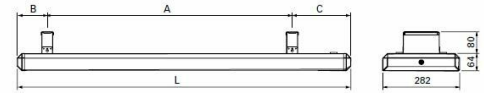

8101118 / EZ-217 Elztrip 1700W 230V

EZ200 on tarkoitettu yleis- ja lisälämmitykseen sekä ikkunoiden aiheuttaman vedontunteen torjumiseen tavarataloissa, kokoussaleissa, teollisuustiloissa jne. • Lämmitystehon optimoiva pintarakenne. • Lämmittimet voi kytkeä sarjaan. • Mukana kannakkeet helppoon kattoasennukseen. • Comfort Panel eloksoitua alumiinia. • Kotelo kuumasinkittyä, jauhemaalattua peltiä. Väri: RAL 9016.

ETIM-luokkakoodi	EC000593
ETIM-luokkanimi	Säteilylämmitin
Tuotesarja	Elztrip
Tekninen nimi	8101118
Tuotenumero	6000863

Type	L [mm]	A [mm]	B [mm]	C [mm]
EZ208	683	400	90	193
EZ212	923	600	110	213
EZ217	1221	800	108	212
EZ222	1520	1200	108	212

Tekniset tiedot

Sähkönumero	8101118
Teho [W]	1700
Virta [A]	7,4
Jännite [V]	1~ / 230 V
Pituus (Syvyys) (mm)	1221
Leveys (mm)	282
Korkeus (mm)	64
Paino (kg)	8.8
Toimittajan tuotekoodi	11068
Väri	Valkoinen
Kotelointiluokka (IP)	IP44