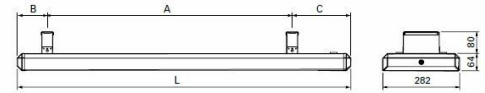

**8101118 / EZ-217 Elztrip 1700W 230V**

EZ200 on tarkoitettu yleis- ja lisälämmitykseen sekä ikkunoiden aiheuttaman vedontunteen torjumiseen tavarataloissa, kokoussaleissa, teollisuustiloissa jne. • Lämmitystehon optimoiva pintarakenne. • Lämmittimet voi kytkeä sarjaan. • Mukana kannakkeet helppoon kattoasennukseen. • Comfort Panel eloksoitua alumiinia. • Kotelo kuumasinkittyä, jauhemaalattua peltiä. Väri: RAL 9016.

| Type  | L [mm] | A [mm] | B [mm] | C [mm] |
|-------|--------|--------|--------|--------|
| EZ208 | 683    | 400    | 90     | 193    |
| EZ212 | 923    | 600    | 110    | 213    |
| EZ217 | 1221   | 800    | 108    | 212    |
| EZ222 | 1520   | 1200   | 108    | 212    |

**Tekniset tiedot**

|                        |            |
|------------------------|------------|
| Sähkönnumero           | 8101118    |
| Teho [W]               | 1700       |
| Virta [A]              | 7,4        |
| Jännite [V]            | 1~ / 230 V |
| Pituus (Syvyys) (mm)   | 1221       |
| Leveys (mm)            | 282        |
| Korkeus (mm)           | 64         |
| Paino (kg)             | 8.8        |
| Toimittajan tuotekoodi | 11068      |
| Väri                   | Valkoinen  |
| Kotelointiluokka (IP)  | IP44       |