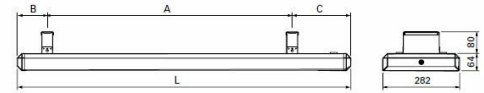

8101118 / EZ-217 Elztrip 1700W 230V

EZ200 on tarkoitettu yleis- ja lisälämmitykseen sekä ikkunoiden aiheuttaman vedontunteen torjumiseen tavarataloissa, kokoussaleissa, teollisuustiloissa jne. • Lämmitystehon optimoiva pintarakenne. • Lämmittimet voi kytkeä sarjaan. • Mukana kannakkeet helppoon kattoasennukseen. • Comfort Panel eloksoitua alumiinia. • Kotelo kuumasinkittyä, jauhemaalattua peltiä. Väri: RAL 9016.

ETIM-luokkakoodi	EC000593
ETIM-luokkanimi	Säteilylämmitin
Tuotesarja	Elztrip
Tekninen nimi	8101118
Tuotenumero	6000863

Type	L [mm]	A [mm]	B [mm]	C [mm]
EZ208	683	400	90	193
EZ212	923	600	110	213
EZ217	1221	800	108	212
EZ222	1520	1200	108	212

Tekniset tiedot

Sähkönnumero	8101118
Teho [W]	1700
Virta [A]	7,4
Jännite [V]	1~ / 230 V
Pituus (Syvyys) (mm)	1221
Leveys (mm)	282

Korkeus (mm)	64
Paino (kg)	8.8
Toimittajan tuotekoodi	EZ217
Väri	Valkoinen
Kotelointiluokka (IP)	IP44