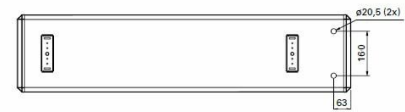

8101118 / EZ-217 Elztrip 1700W 230V

EZ200 on tarkoitettu yleis- ja lisälämmitykseen sekä ikkunoiden aiheuttaman vedontunteen torjumiseen tavarataloissa, kokoussaleissa, teollisuustiloissa jne. • Lämmitystehon optimoiva pintarakenne. • Lämmittimet voi kytkeä sarjaan. • Mukana kannakkeet helppoon kattoasennukseen. • Comfort Panel eloksoitua alumiinia. • Kotelo kuumasinkittyä, jauhemaalattua peltiä. Väri: RAL 9016.

ETIM-luokkakoodi	EC000593
ETIM-luokkanimi	Säteilylämmitin
Tuotesarja	Elztrip
Tekninen nimi	8101118
Tuotenumero	6000863

Type	L [mm]	A [mm]	B [mm]	C [mm]
EZ208	683	400	90	193
EZ212	923	600	110	213
EZ217	1221	800	108	212
EZ222	1520	1200	108	212

Tekniset tiedot

Sähkönnumero	8101118
Teho [W]	1700
Virta [A]	7,4
Jännite [V]	1~ / 230 V
Pituus (Syvyys) (mm)	1221
Leveys (mm)	282

Korkeus (mm)	64
Paino (kg)	8.8
Toimittajan tuotekoodi	EZ217
Väri	Valkoinen
Kotelointiluokka (IP)	IP44