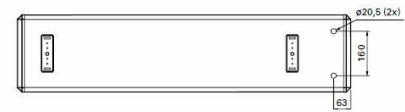

8101118 / EZ-217 Elztrip 1700W 230V

EZ200 on tarkoitettu yleis- ja lisälämmitykseen sekä ikkunoiden aiheuttaman vedontunteen torjumiseen tavarataloissa, kokoussaleissa, teollisuustiloissa jne. • Lämmitystehon optimoiva pintarakenne. • Lämmittimet voi kytkeä sarjaan. • Mukana kannakkeet helppoon kattoasennukseen. • Comfort Panel eloksoitua alumiinia. • Kotelo kuumasinkittyä, jauhemaalattua peltiä. Väri: RAL 9016.

ETIM-luokkakoodi	EC000593
ETIM-luokkanimi	Säteilylämmitin
Tuotesarja	Elztrip
Tekninen nimi	8101118
Tuotenumero	6000863

Type	L [mm]	A [mm]	B [mm]	C [mm]
EZ208	683	400	90	193
EZ212	923	600	110	213
EZ217	1221	800	108	212
EZ222	1520	1200	108	212

Tekniset tiedot

Sähkönumero	8101118
Teho [W]	1700
Virta [A]	7,4
Jännite [V]	1~ / 230 V
Pituus (Syvyys) (mm)	1221
Leveys (mm)	282
Korkeus (mm)	64
Paino (kg)	8.8
Toimittajan tuotekoodi	11068
Väri	Valkoinen
Kotelointiluokka (IP)	IP44