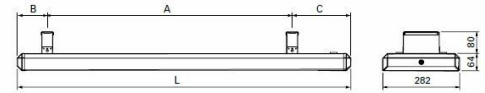

**8101119 / EZ-222 Elztrip 2200W 230V**

EZ200 on tarkoitettu yleis- ja lisälämmitykseen sekä ikkunoiden aiheuttaman vedontunteen torjumiseen tavarataloissa, kokoussaleissa, teollisuustiloissa jne. • Lämmitystehon optimoiva pintarakenne. • Lämmittimet voi kytkeä sarjaan. • Mukana kannakkeet helppoon kattoasennukseen. • Comfort Panel eloksoitua alumiinia. • Kotelo kuumasinkittyä, jauhemaalattua peltiä. Väri: RAL 9016.

ETIM-luokkakoodi	EC000593
ETIM-luokkanimi	Säteilylämmitin
Tuotesarja	Elztrip
Tekninen nimi	8101119
Tuotenumero	6000864

Type	L [mm]	A [mm]	B [mm]	C [mm]
EZ208	683	400	90	193
EZ212	923	600	110	213
EZ217	1221	800	109	212
EZ222	1520	1200	108	212

**Tekniset tiedot**

Sähkönumero	8101119
Teho [W]	2200
Virta [A]	9,6
Jännite [V]	1~ / 230 V
Pituus (Syvyys) (mm)	1520
Leveys (mm)	282
Korkeus (mm)	64
Paino (kg)	10.7
Toimittajan tuotekoodi	11069
Väri	Valkoinen
Kotelointiluokka (IP)	IP44