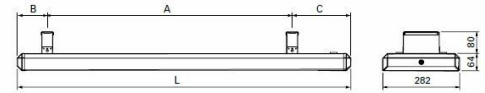

8101119 / EZ-222 Elztrip 2200W 230V

EZ200 on tarkoitettu yleis- ja lisälämmitykseen sekä ikkunoiden aiheuttaman vedontunteen torjumiseen tavarataloissa, kokoussaleissa, teollisuustiloissa jne. • Lämmitystehon optimoiva pintarakenne. • Lämmittimet voi kytkeä sarjaan. • Mukana kannakkeet helppoon kattoasennukseen. • Comfort Panel eloksoitua alumiinia. • Kotelo kuumasinkittyä, jauhemaalattua peltiä. Väri: RAL 9016.

ETIM-luokkakoodi	EC000593
ETIM-luokkanimi	Säteilylämmitin
Tuotesarja	Elztrip
Tekninen nimi	8101119
Tuotenumero	6000864

Type	L [mm]	A [mm]	B [mm]	C [mm]
EZ208	683	400	90	193
EZ212	923	600	110	213
EZ217	1221	800	109	212
EZ222	1520	1200	108	212

Tekniset tiedot

Sähkönumero	8101119
Teho [W]	2200
Virta [A]	9,6
Jännite [V]	1~ / 230 V
Pituus (Syvyys) (mm)	1520
Leveys (mm)	282
Korkeus (mm)	64
Paino (kg)	10.7
Toimittajan tuotekoodi	11069
Väri	Valkoinen
Kotelointiluokka (IP)	IP44