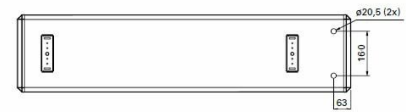

**8101119 / EZ-222 Elztrip 2200W 230V**

EZ200 on tarkoitettu yleis- ja lisälämmitykseen sekä ikkunoiden aiheuttaman vedontunteen torjumiseen tavarataloissa, kokoussaleissa, teollisuustiloissa jne. • Lämmitystehon optimoiva pintarakenne. • Lämmittimet voi kytkeä sarjaan. • Mukana kannakkeet helppoon kattoasennukseen. • Comfort Panel eloksoitua alumiinia. • Kotelo kuumasinkittyä, jauhemaalattua peltiä. Väri: RAL 9016.

ETIM-luokkakoodi	EC000593
ETIM-luokkanimi	Säteilylämmitin
Tuotesarja	Elztrip
Tekninen nimi	8101119
Tuotenumero	6000864

Type	L [mm]	A [mm]	B [mm]	C [mm]
EZ208	683	400	90	193
EZ212	923	600	110	213
EZ217	1221	800	109	212
EZ222	1520	1200	108	212

**Tekniset tiedot**

Sähkönumero	8101119
Teho [W]	2200
Virta [A]	9,6
Jännite [V]	1~ / 230 V
Pituus (Syvyys) (mm)	1520
Leveys (mm)	282
Korkeus (mm)	64
Paino (kg)	10.7
Toimittajan tuotekoodi	11069
Väri	Valkoinen
Kotelointiluokka (IP)	IP44