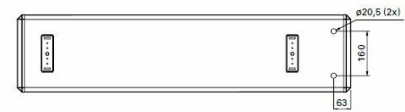

**8101119 / EZ-222 Elztrip 2200W 230V**

EZ200 on tarkoitettu yleis- ja lisälämmitykseen sekä ikkunoiden aiheuttaman vedontunteen torjumiseen tavarataloissa, kokoussaleissa, teollisuustiloissa jne. • Lämmitystehon optimoiva pintarakenne. • Lämmittimet voi kytkeä sarjaan. • Mukana kannakkeet helppoon kattoasennukseen. • Comfort Panel eloksoitua alumiinia. • Kotelo kuumasinkittyä, jauhemaalattua peltiä. Väri: RAL 9016.

ETIM-luokkakoodi	EC000593
ETIM-luokkanimi	Säteilylämmitin
Tuotesarja	Elztrip
Tekninen nimi	8101119
Tuotenumero	6000864

Type	L [mm]	A [mm]	B [mm]	C [mm]
EZ208	683	400	90	193
EZ212	923	600	110	213
EZ217	1271	800	109	212
EZ222	1520	1200	108	212

**Tekniset tiedot**

Sähkönnumero	8101119
Teho [W]	2200
Virta [A]	9,6
Jännite [V]	1~ / 230 V
Pituus (Syvyys) (mm)	1520
Leveys (mm)	282

Korkeus (mm)	64
Paino (kg)	10.7
Toimittajan tuotekoodi	EZ222
Väri	Valkoinen
Kotelointiluokka (IP)	IP44