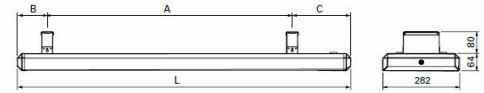

**8101119 / EZ-222 Elztrip 2200W 230V**

EZ200 on tarkoitettu yleis- ja lisälämmitykseen sekä ikkunoiden aiheuttaman vedontunteen torjumiseen tavarataloissa, kokoussaleissa, teollisuustiloissa jne. • Lämmitystehon optimoiva pintarakenne. • Lämmittimet voi kytkeä sarjaan. • Mukana kannakkeet helppoon kattoasennukseen. • Comfort Panel eloksoitua alumiinia. • Kotelo kuumasinkittyä, jauhemaalattua peltiä. Väri: RAL 9016.

ETIM-luokkakoodi	EC000593
ETIM-luokkanimi	Säteilylämmitin
Tuotesarja	Elztrip
Tekninen nimi	8101119
Tuotenumero	6000864

Type	L [mm]	A [mm]	B [mm]	C [mm]
EZ208	683	400	90	193
EZ212	923	600	110	213
EZ217	1271	800	109	212
EZ222	1520	1200	108	212

**Tekniset tiedot**

Sähkönnumero	8101119
Teho [W]	2200
Virta [A]	9,6
Jännite [V]	1~ / 230 V
Pituus (Syvyys) (mm)	1520
Leveys (mm)	282

Korkeus (mm)	64
Paino (kg)	10.7
Toimittajan tuotekoodi	EZ222
Väri	Valkoinen
Kotelointiluokka (IP)	IP44