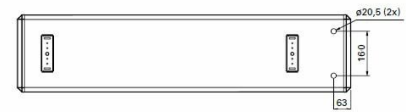

8101119 / EZ-222 Elztrip 2200W 230V

EZ200 on tarkoitettu yleis- ja lisälämmitykseen sekä ikkunoiden aiheuttaman vedontunteen torjumiseen tavarataloissa, kokoussaleissa, teollisuustiloissa jne. • Lämmitystehon optimoiva pintarakenne. • Lämmittimet voi kytkeä sarjaan. • Mukana kannakkeet helppoon kattoasennukseen. • Comfort Panel eloksoitua alumiinia. • Kotelo kuumasinkittyä, jauhemaalattua peltiä. Väri: RAL 9016.

ETIM-luokkakoodi	EC000593
ETIM-luokkanimi	Säteilylämmitin
Tuotesarja	Elztrip
Tekninen nimi	8101119
Tuotenumero	6000864

Type	L [mm]	A [mm]	B [mm]	C [mm]
EZ208	683	400	90	193
EZ212	923	600	110	213
EZ217	1221	800	109	212
EZ222	1520	1200	108	212

Tekniset tiedot

Sähkönumero	8101119
Teho [W]	2200
Virta [A]	9,6
Jännite [V]	1~ / 230 V
Pituus (Syvyys) (mm)	1520
Leveys (mm)	282
Korkeus (mm)	64
Paino (kg)	10.7
Toimittajan tuotekoodi	11069
Väri	Valkoinen
Kotelointiluokka (IP)	IP44