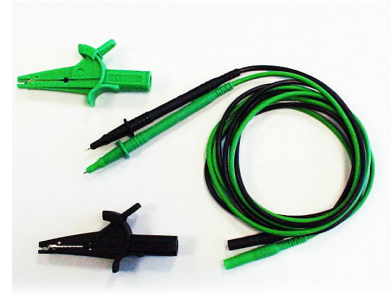

**6775036 / 2 johtoa (musta ja vihreä), 2 hauenleukaa (musta ja vihreä), 1 mittausjohdin (musta)**

2 johtoa (musta ja vihreä), 2 hauenleukaa (musta ja vihreä)

Sähkönumero	6775036
Kuvaus	2 johtoa (musta ja vihreä), 2 hauenleukaa (musta ja vihreä), 1 mittausjohdin (musta)
Tuotesarja	Mittalaitetarvike
Tekninen nimi	6775036
Tuotenumero	6001204

**Tekniset tiedot**

Sähkönumero	6775036
Malli	KIT0075
Kuvaus	2 johtoa (musta ja vihreä), 2 hauenleukaa (musta ja vihreä), 1 mittausjohdin (musta)
Paino (kg)	1